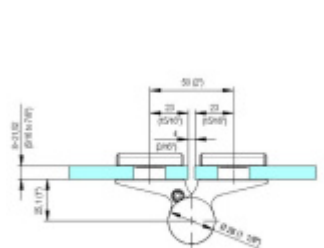

Produktový list

platný k 23. 7. 2024

luxusnikovani.cz
DELIVERED BY EFB

EVO EV 835E51 - samozavírací pant pro skleněné dveře EV1 Stříbrná satin (CO 002), Pravé provedení

SIMONSWERK

ID produktu: 30001

Dveřní pant pro skleněné dveře jednostranně otevřené. Hydraulická mechanika pantu umožňuje použití ve veřejných objektech i privátních realizacích.

- pro použití s kombinací sklo-sklo
- hydraulická mechanika
- pro jednokřídlé dveře v chráněných venkovních prostorech
- s nastavením rychlosti zavírání dveří
- s regulací stálého brzdění
- Otevírání dveří až do úhlu 180°
- Přidržení otevření v úhlu + 180°
- Automatické zavírání od + 160°
- Možnost instalace na dveře s dorazovým profilem (dveřní zarážka)
- nosnost 100 kg / 2 panty

Pro použití ve speciálních prostředích nebo klimatických zónách (např. vlhké, kyselé, slané) kontaktujte předem naše obchodní oddělení.

EV1 sfix. Nízký úchytč. PZ Měrný (CO 002)	Stříbrná, saténová (CO 002)
Měrný sfix. Nízký úchytč. PZ Měrný (CO 002)	Stříbrná, saténová (CO 002)
Měrný plyn. sfix. Nízký úchytč. Měrný (CO 002)	Měrný plyn. sfix. Nízký úchytč. PZ Měrný (CO 002)
Měrný sfix. Nízký úchytč. PZ Měrný (CO 002)	Měrný sfix. Nízký úchytč. PZ Měrný (CO 002)
Měrný sfix. Nízký úchytč. PZ Měrný (CO 002)	Měrný sfix. Nízký úchytč. PZ Měrný (CO 002)