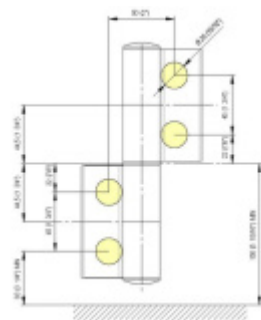

Produktový list

platný k 23. 7. 2024

luxusnikovani.cz
DELIVERED BY EFB

EVO EV 835E51 - samozavírací pant pro skleněné dveře EV1 Stříbrná satin (CO 002), Pravé provedení

SIMONSWERK

ID produktu: 30001

Dveřní pant pro skleněné dveře jednostranně otevřené. Hydraulická mechanika pantu umožňuje použití ve veřejných objektech i privátních realizacích.

- pro použití s kombinací sklo-sklo
- hydraulická mechanika
- pro jednokřídlé dveře v chráněných venkovních prostorech
- s nastavením rychlosti zavírání dveří
- s regulací stálého brzdění
- Otevírání dveří až do úhlu 180°
- Přidržení otevření v úhlu + 180°
- Automatické zavírání od + 160°
- Možnost instalace na dveře s dorazovým profilem (dveřní zarážka)
- nosnost 100 kg / 2 panty

Pro použití ve speciálních prostředích nebo klimatických zónách (např. vlhké, kyselé, slané) kontaktujte předem naše obchodní oddělení.

EV1 sfix. Nízký úchytč. PZ Měrný (CO 002)	Stříbrná, saténová (CO 002)
Měrný sfix. Nízký úchytč. PZ Měrný (CO 002)	Stříbrná, saténová (CO 002)
Měrný plyn. sfix. Nízký úchytč. Měrný (CO 002)	Měrný plyn. sfix. Nízký úchytč. PZ Měrný (CO 002)
Měrný sfix. Nízký úchytč. PZ Měrný (CO 002)	Měrný sfix. Nízký úchytč. PZ Měrný (CO 002)
Měrný sfix. Nízký úchytč. PZ Měrný (CO 002)	Měrný sfix. Nízký úchytč. PZ Měrný (CO 002)