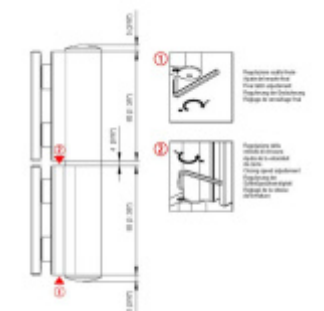

Produktový list

platný k 23. 7. 2024

luxusnikovani.cz
DELIVERED BY EFB

EVO EV 835E51 - samozavírací pant pro skleněné dveře EV1 Stříbrná satin (CO 002), Pravé provedení

SIMONSWERK

ID produktu: 30001

Dveřní pant pro skleněné dveře jednostranně otevřené. Hydraulická mechanika pantu umožňuje použití ve veřejných objektech i privátních realizacích.

- pro použití s kombinací sklo-sklo
- hydraulická mechanika
- pro jednokřídlé dveře v chráněných venkovních prostorech
- s nastavením rychlosti zavírání dveří
- s regulací stálého brzdění
- Otevírání dveří až do úhlu 180°
- Přidržení otevření v úhlu + 180°
- Automatické zavírání od + 160°
- Možnost instalace na dveře s dorazovým profilem (dveřní zarážka)
- nosnost 100 kg / 2 panty

Pro použití ve speciálních prostředích nebo klimatických zónách (např. vlhké, kyselé, slané) kontaktujte předem naše obchodní oddělení.

EV1 sfix. Nízký úchytč. PZ Měrný (CO 002)	Stříbrná, saténová (CO 002)
Měrný sfix. Nízký úchytč. PZ Měrný (CO 002)	Stříbrná, saténová (CO 002)
Měrný plyn. sfix. Nízký úchytč. Měrný (CO 002)	Měrný plyn. sfix. Nízký úchytč. PZ Měrný (CO 002)
Měrný sfix. Nízký úchytč. PZ Měrný (CO 002)	Měrný sfix. Nízký úchytč. PZ Měrný (CO 002)
Měrný sfix. Nízký úchytč. PZ Měrný (CO 002)	Měrný sfix. Nízký úchytč. PZ Měrný (CO 002)