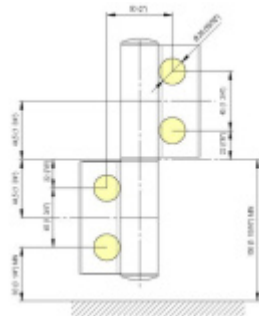

- pro použití s kombinací sklo-sklo
- hydraulická mechanika
- pro jednokřídlé dveře v chráněných venkovních prostorech
- s nastavením rychlosti zavírání dveří
- s regulací stálého brzdění
- Otevírání dveří až do úhlu 180°
- Přidržení otevření v úhlu + 180°
- Automatické zavírání od + 160°
- Možnost instalace na dveře s dorazovým profilem (dveřní zarážka)
- nosnost 100 kg / 2 panty

8 – 21,52 mm

-15°C  
+40°C