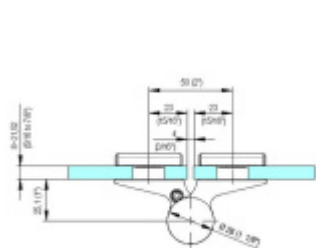

EVO EV 835E51 - samozavírací pant pro skleněné dveře

SIMONSWERK

Dveřní pant pro skleněné dveře jednostranně otevírané. Hydraulická mechanika pantu umožňuje použití ve veřejných objektech i privátních realizacích.

- pro použití s kombinací sklo-sklo
- hydraulická mechanika
- pro jednokřídlé dveře v chráněných venkovních prostorech
- s nastavením rychlosti zavírání dveří
- s regulací stálého brzdění
- Otevírání dveří až do úhlu 180°
- Přidržení otevření v úhlu + 180°
- Automatické zavírání od + 160°
- Možnost instalace na dveře s dorazovým profilem (dveřní zarážka)
- nosnost 100 kg / 2 panty

Pro použití ve speciálních prostředích nebo klimatických zónách (např. vlhké, kyselé, slané) kontaktujte předem naše obchodní oddělení.