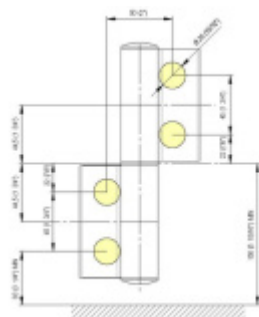

EVO EV 835E51 - samozavírací pant pro skleněné dveře

SIMONSWERK

Dveřní pant pro skleněné dveře jednostranně otevírané. Hydraulická mechanika pantu umožňuje použití ve veřejných objektech i privátních realizacích.

- pro použití s kombinací sklo-sklo
- hydraulická mechanika
- pro jednokřídlé dveře v chráněných venkovních prostorech
- s nastavením rychlosti zavírání dveří
- s regulací stálého brzdění
- Otevírání dveří až do úhlu 180°
- Přidržení otevření v úhlu + 180°
- Automatické zavírání od + 160°
- Možnost instalace na dveře s dorazovým profilem (dveřní zarážka)
- nosnost 100 kg / 2 panty

Pro použití ve speciálních prostředích nebo klimatických zónách (např. vlhké, kyselé, slané) kontaktujte předem naše obchodní oddělení.