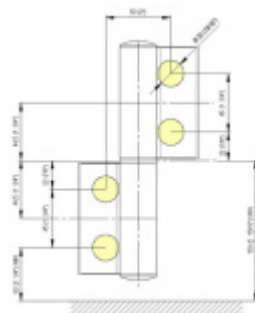

## EVO EV 835E50 SOL - pant pro skleněné dveře EV1 Stříbrná satín (CO 002), Pravé provedení

**SIMONSWERK**

ID produktu: 29999

Dveřní pant pro skleněné dveře jednostranně otevírané. Kvalitní konstrukce umožňuje použití ve veřejných objektech i privátních realizacích.

- pro použití v kombinaci sklo-sklo
- pro jednostranně otvírané vnější dveře, které jsou chráněny před nepříznivými povětrnostními podmínkami
- Pant může být kombinován se závěsem EV 835E50 - EV 835E51
- dveře se otevírají až o 180°
- nosnost 100 kg/ 2 panty