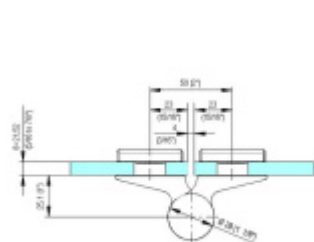

## EVO EV 835E50 SOL - pant pro skleněné dveře EV1 Stříbrná satín (CO 002), Pravé provedení

**SIMONSWERK**

ID produktu: 29999

Dveřní pant pro skleněné dveře jednostranně otevírané. Kvalitní konstrukce umožňuje použití ve veřejných objektech i privátních realizacích.

- pro použití v kombinaci sklo-sklo
- pro jednostranně otvírané vnější dveře, které jsou chráněny před nepříznivými povětrnostními podmínkami
- Pant může být kombinován se závěsem EV 835E50 - EV 835E51
- dveře se otevírají až o 180°
- nosnost 100 kg/ 2 panty