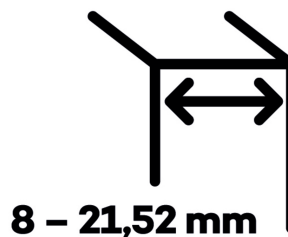

- pro použití v kombinaci sklo-sklo
- pro jednostranně otvírané vnější dveře, které jsou chráněny před nepříznivými povětrnostními podmínkami
- Pant může být kombinován se závěsem EV 835E50 - EV 835E51
- dveře se otevírají až o 180°
- nosnost 100 kg/ 2 panty