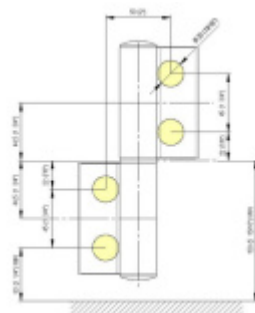

## EVO EV 835E50 SOL - pant pro skleněné dveře Černá satín (CO 005), Pravé provedení

**SIMONSWERK**

ID produktu: 29998

Dveřní pant pro skleněné dveře jednostranně otevírané. Kvalitní konstrukce umožňuje použití ve veřejných objektech i privátních realizacích.

- pro použití v kombinaci sklo-sklo
- pro jednostranně otvírané vnější dveře, které jsou chráněny před nepříznivými povětrnostními podmínkami
- Pant může být kombinován se závěsem EV 835E50 - EV 835E51
- dveře se otevírají až o 180°
- nosnost 100 kg/ 2 panty