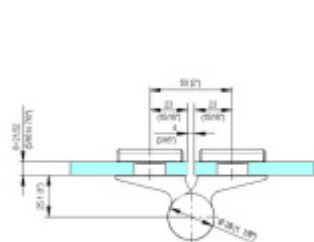

## EVO EV 835E50 SOL - pant pro skleněné dveře Černá satín (CO 005), Pravé provedení

**SIMONSWERK**

ID produktu: 29998

Dveřní pant pro skleněné dveře jednostranně otevírané. Kvalitní konstrukce umožňuje použití ve veřejných objektech i privátních realizacích.

- pro použití v kombinaci sklo-sklo
- pro jednostranně otvírané vnější dveře, které jsou chráněny před nepříznivými povětrnostními podmínkami
- Pant může být kombinován se závěsem EV 835E50 - EV 835E51
- dveře se otevírají až o 180°
- nosnost 100 kg/ 2 panty