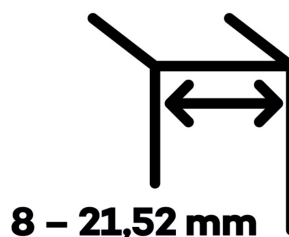

## EVO EV 835E50 SOL - pant pro skleněné dveře Černá satín (CO 005), Pravé provedení

**SIMONSWERK**

ID produktu: 29998

Dveřní pant pro skleněné dveře jednostranně otevírané. Kvalitní konstrukce umožňuje použití ve veřejných objektech i privátních realizacích.

- pro použití v kombinaci sklo-sklo
- pro jednostranně otvírané vnější dveře, které jsou chráněny před nepříznivými povětrnostními podmínkami
- Pant může být kombinován se závěsem EV 835E50 - EV 835E51
- dveře se otevírají až o 180°
- nosnost 100 kg/ 2 panty