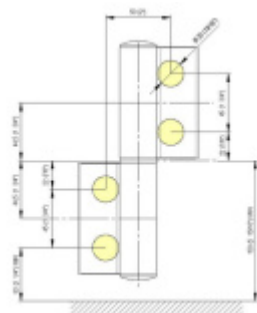

Produktový list

platný k 23. 7. 2024

luxusnikovani.cz
DELIVERED BY EFB

EVO EV 835E50 SOL - pant pro skleněné dveře Leštěný chrom (CO 014), Pravé provedení

SIMONSWERK

ID produktu: 29996

Dveřní pant pro skleněné dveře jednostranně otevírané. Kvalitní konstrukce umožňuje použití ve veřejných objektech i privátních realizacích.

- pro použití v kombinaci sklo-sklo
- pro jednostranně otvírané vnější dveře, které jsou chráněny před nepříznivými povětrnostními podmínkami
- Pant může být kombinován se závěsem EV 835E50 - EV 835E51
- dveře se otevírají až o 180°
- nosnost 100 kg/ 2 panty