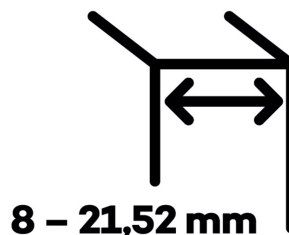

Produktový list

platný k 23. 7. 2024

luxusnikovani.cz
DELIVERED BY EFB

EVO EV 835E50 SOL - pant pro skleněné dveře Leštěný chrom (CO 014), Pravé provedení

SIMONSWERK

ID produktu: 29996

Dveřní pant pro skleněné dveře jednostranně otevírané. Kvalitní konstrukce umožňuje použití ve veřejných objektech i privátních realizacích.

- pro použití v kombinaci sklo-sklo
- pro jednostranně otvírané vnější dveře, které jsou chráněny před nepříznivými povětrnostními podmínkami
- Pant může být kombinován se závěsem EV 835E50 - EV 835E51
- dveře se otevírají až o 180°
- nosnost 100 kg/ 2 panty