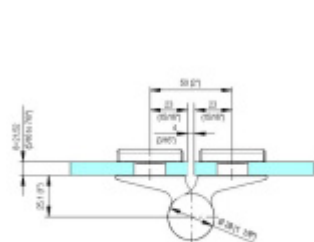

Produktový list

platný k 23. 7. 2024

luxusnikovani.cz
DELIVERED BY EFB

EVO EV 835E50 SOL - pant pro skleněné dveře Leštěný chrom (CO 014), Pravé provedení

SIMONSWERK

ID produktu: 29996

Dveřní pant pro skleněné dveře jednostranně otevírané. Kvalitní konstrukce umožňuje použití ve veřejných objektech i privátních realizacích.

- pro použití v kombinaci sklo-sklo
- pro jednostranně otvírané vnější dveře, které jsou chráněny před nepříznivými povětrnostními podmínkami
- Pant může být kombinován se závěsem EV 835E50 - EV 835E51
- dveře se otevírají až o 180°
- nosnost 100 kg/ 2 panty