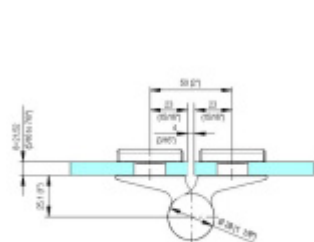

Vaše cena bez DPH

204,09 €