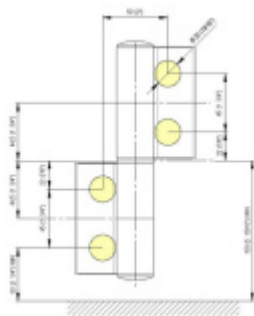

Vaše cena bez DPH

204,09 €