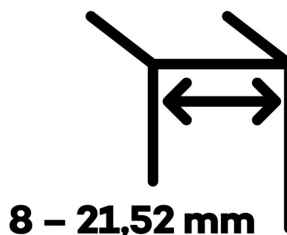

Vaše cena bez DPH

204,09 €