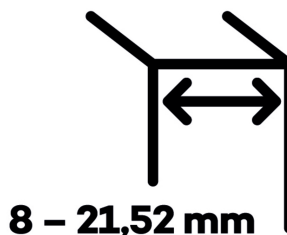

Vaše cena bez DPH

235,66 €