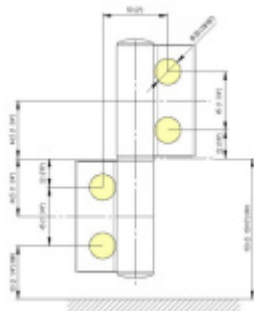

Vaše cena bez DPH

235,66 €