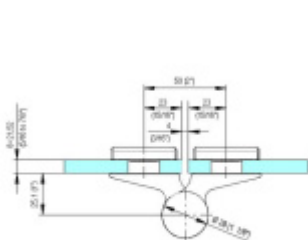

Vaše cena bez DPH

235,66 €