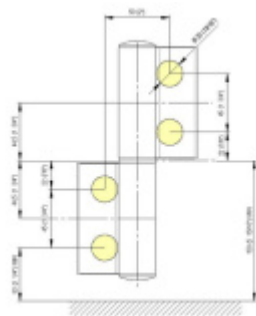

Produktový list

platný k 26. 8. 2024

luxusnikovani.cz
DELIVERED BY EFB

EVO EV 835E50 SOL - pant pro skleněné dveře Zlato lesk PVD (CO 016), Pravé provedení

SIMONSWERK

ID produktu: 29994

Dveřní pant pro skleněné dveře jednostranně otevírané. Kvalitní konstrukce umožňuje použití ve veřejných objektech i privátních realizacích.

- pro použití v kombinaci sklo-sklo
- pro jednostranně otvírané vnější dveře, které jsou chráněny před nepříznivými povětrnostními podmínkami
- Pant může být kombinován se závěsem EV 835E50 - EV 835E51
- dveře se otevírají až o 180°
- nosnost 100 kg/ 2 panty