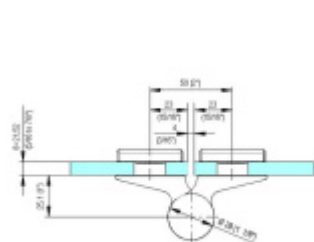

Produktový list

platný k 26. 8. 2024

luxusnikovani.cz
DELIVERED BY EFB

EVO EV 835E50 SOL - pant pro skleněné dveře Zlato lesk PVD (CO 016), Pravé provedení

SIMONSWERK

ID produktu: 29994

Dveřní pant pro skleněné dveře jednostranně otevírané. Kvalitní konstrukce umožňuje použití ve veřejných objektech i privátních realizacích.

- pro použití v kombinaci sklo-sklo
- pro jednostranně otvírané vnější dveře, které jsou chráněny před nepříznivými povětrnostními podmínkami
- Pant může být kombinován se závěsem EV 835E50 - EV 835E51
- dveře se otevírají až o 180°
- nosnost 100 kg/ 2 panty