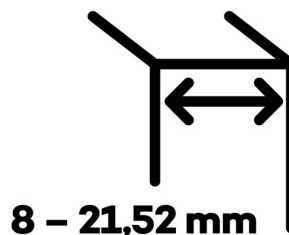

Produktový list

platný k 26. 8. 2024

luxusnikovani.cz
DELIVERED BY EFB

EVO EV 835E50 SOL - pant pro skleněné dveře Zlato lesk PVD (CO 016), Pravé provedení

SIMONSWERK

ID produktu: 29994

Dveřní pant pro skleněné dveře jednostranně otevírané. Kvalitní konstrukce umožňuje použití ve veřejných objektech i privátních realizacích.

- pro použití v kombinaci sklo-sklo
- pro jednostranně otvírané vnější dveře, které jsou chráněny před nepříznivými povětrnostními podmínkami
- Pant může být kombinován se závěsem EV 835E50 - EV 835E51
- dveře se otevírají až o 180°
- nosnost 100 kg/ 2 panty