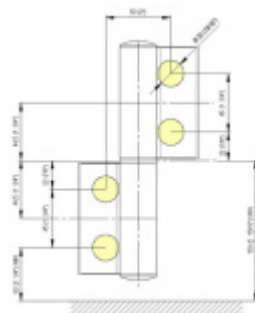

EVO EV 835E50 SOL - pant pro skleněné dveře Zlatá matná (CO 017), Pravé provedení

ID produktu: 29993

Dveřní pant pro skleněné dveře jednostranně otvírané. Kvalitní konstrukce umožňuje použití ve veřejných objektech i privátních realizacích.

- pro použití v kombinaci sklo-sklo
- pro jednostranně otvírané vnější dveře, které jsou chráněny před nepříznivými povětrnostními podmínkami
- Pant může být kombinován se závěsem EV 835E50 - EV 835E51
- dveře se otvírají až o 180°
- nosnost 100 kg/ 2 panty