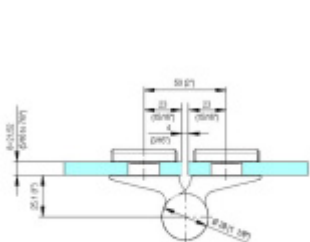

EVO EV 835E50 SOL - pant pro skleněné dveře Zlatá matná (CO 017), Pravé provedení

ID produktu: 29993

Dveřní pant pro skleněné dveře jednostranně otvírané. Kvalitní konstrukce umožňuje použití ve veřejných objektech i privátních realizacích.

- pro použití v kombinaci sklo-sklo
- pro jednostranně otvírané vnější dveře, které jsou chráněny před nepříznivými povětrnostními podmínkami
- Pant může být kombinován se závěsem EV 835E50 - EV 835E51
- dveře se otvírají až o 180°
- nosnost 100 kg/ 2 panty