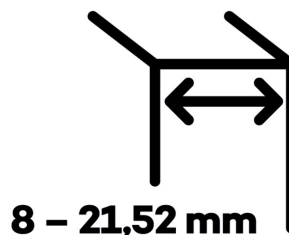

EVO EV 835E50 SOL - pant pro skleněné dveře Zlatá matná (CO 017), Pravé provedení

ID produktu: 29993

Dveřní pant pro skleněné dveře jednostranně otvírané. Kvalitní konstrukce umožňuje použití ve veřejných objektech i privátních realizacích.

- pro použití v kombinaci sklo-sklo
- pro jednostranně otvírané vnější dveře, které jsou chráněny před nepříznivými povětrnostními podmínkami
- Pant může být kombinován se závěsem EV 835E50 - EV 835E51
- dveře se otvírají až o 180°
- nosnost 100 kg/ 2 panty