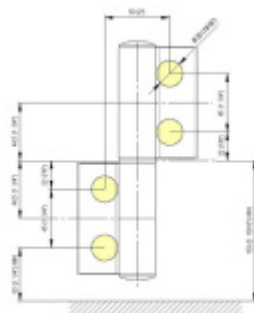

Vaše cena bez DPH

5 617 Kč