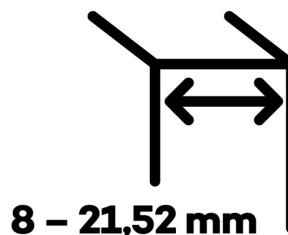

Vaše cena bez DPH

5 617 Kč