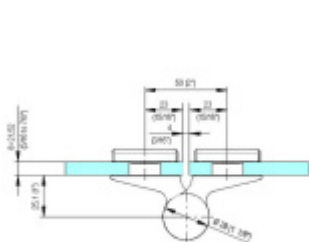

Vaše cena bez DPH

5 617 Kč