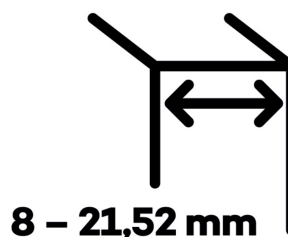

Vaše cena bez DPH

211,96 €