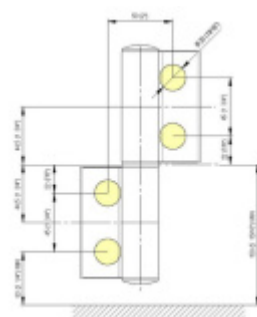

Vaše cena bez DPH

211,96 €