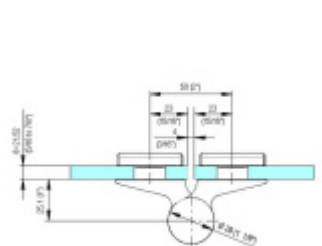

Vaše cena bez DPH

211,96 €