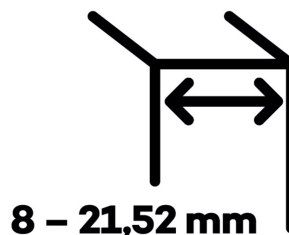

Produktový list

platný k 26. 8. 2024

luxusnikovani.cz
DELIVERED BY EFB

EVO EV 835E50 SOL - pant pro skleněné dveře Černá RAL 9005 matt (CO 062), Pravé provedení

SIMONSWERK

ID produktu: 29992

Dveřní pant pro skleněné dveře jednostranně otevírané. Kvalitní konstrukce umožňuje použití ve veřejných objektech i privátních realizacích.

- pro použití v kombinaci sklo-sklo
- pro jednostranně otvírané vnější dveře, které jsou chráněny před nepříznivými povětrnostními podmínkami
- Pant může být kombinován se závěsem EV 835E50 - EV 835E51
- dveře se otevírají až o 180°
- nosnost 100 kg/ 2 panty