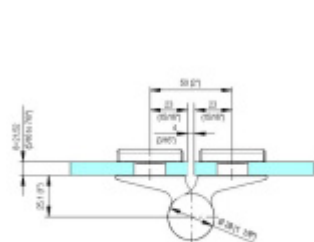

Produktový list

platný k 26. 8. 2024

luxusnikovani.cz
DELIVERED BY EFB

EVO EV 835E50 SOL - pant pro skleněné dveře Černá RAL 9005 matt (CO 062), Pravé provedení

SIMONSWERK

ID produktu: 29992

Dveřní pant pro skleněné dveře jednostranně otevírané. Kvalitní konstrukce umožňuje použití ve veřejných objektech i privátních realizacích.

- pro použití v kombinaci sklo-sklo
- pro jednostranně otvírané vnější dveře, které jsou chráněny před nepříznivými povětrnostními podmínkami
- Pant může být kombinován se závěsem EV 835E50 - EV 835E51
- dveře se otevírají až o 180°
- nosnost 100 kg/ 2 panty