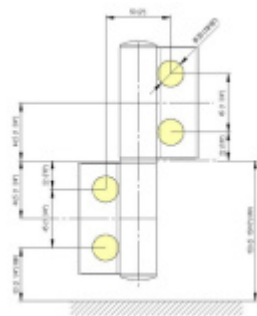

Produktový list

platný k 26. 8. 2024

luxusnikovani.cz
DELIVERED BY EFB

EVO EV 835E50 SOL - pant pro skleněné dveře Černá RAL 9005 matt (CO 062), Pravé provedení

SIMONSWERK

ID produktu: 29992

Dveřní pant pro skleněné dveře jednostranně otevírané. Kvalitní konstrukce umožňuje použití ve veřejných objektech i privátních realizacích.

- pro použití v kombinaci sklo-sklo
- pro jednostranně otvírané vnější dveře, které jsou chráněny před nepříznivými povětrnostními podmínkami
- Pant může být kombinován se závěsem EV 835E50 - EV 835E51
- dveře se otevírají až o 180°
- nosnost 100 kg/ 2 panty