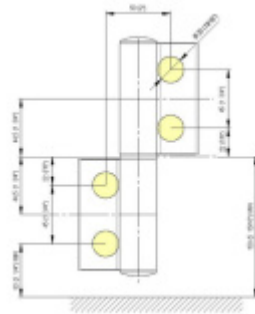

Vaše cena bez DPH

182,68 €