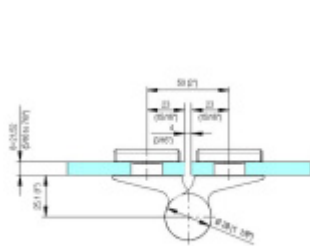

Vaše cena bez DPH

182,68 €