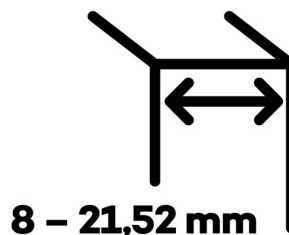

Produktový list

platný k 5. 11. 2024

luxusnikovani.cz
DELIVERED BY EFB

EVO EV 835E50 SOL - pant pro skleněné dveře Černá satín (CO 005), Levé provedení

SIMONSWERK

ID produktu: 29990

Dveřní pant pro skleněné dveře jednostranně otevírané. Kvalitní konstrukce umožňuje použití ve veřejných objektech i privátních realizacích.

- pro použití v kombinaci sklo-sklo
- pro jednostranně otvírané vnější dveře, které jsou chráněny před nepříznivými povětrnostními podmínkami
- Pant může být kombinován se závěsem EV 835E50 - EV 835E51
- dveře se otevírají až o 180°
- nosnost 100 kg/ 2 panty