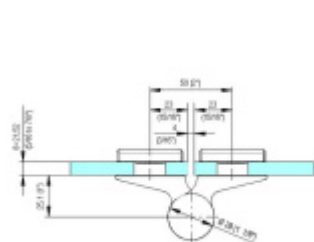

Produktový list

platný k 5. 11. 2024

luxusnikovani.cz
DELIVERED BY EFB

EVO EV 835E50 SOL - pant pro skleněné dveře Černá satín (CO 005), Levé provedení

SIMONSWERK

ID produktu: 29990

Dveřní pant pro skleněné dveře jednostranně otevírané. Kvalitní konstrukce umožňuje použití ve veřejných objektech i privátních realizacích.

- pro použití v kombinaci sklo-sklo
- pro jednostranně otvírané vnější dveře, které jsou chráněny před nepříznivými povětrnostními podmínkami
- Pant může být kombinován se závěsem EV 835E50 - EV 835E51
- dveře se otevírají až o 180°
- nosnost 100 kg/ 2 panty