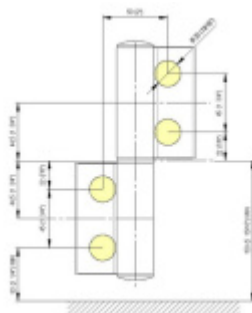

Produktový list

platný k 5. 11. 2024

luxusnikovani.cz
DELIVERED BY EFB

EVO EV 835E50 SOL - pant pro skleněné dveře Černá satín (CO 005), Levé provedení

SIMONSWERK

ID produktu: 29990

Dveřní pant pro skleněné dveře jednostranně otevírané. Kvalitní konstrukce umožňuje použití ve veřejných objektech i privátních realizacích.

- pro použití v kombinaci sklo-sklo
- pro jednostranně otvírané vnější dveře, které jsou chráněny před nepříznivými povětrnostními podmínkami
- Pant může být kombinován se závěsem EV 835E50 - EV 835E51
- dveře se otevírají až o 180°
- nosnost 100 kg/ 2 panty