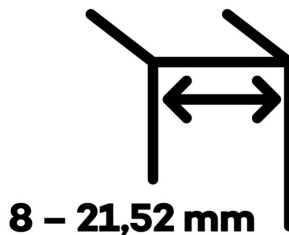

Vaše cena bez DPH

226,64 €