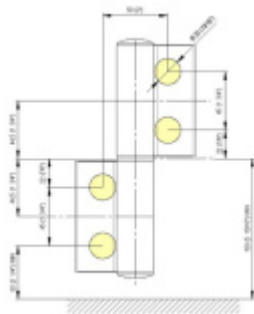

Vaše cena bez DPH

226,64 €