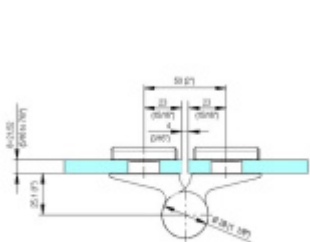

Produktový list

platný k 23. 7. 2024

luxusnikovani.cz
DELIVERED BY EFB

EVO EV 835E50 SOL - pant pro skleněné dveře Nerez vzhled PVD (CO 013), Levé provedení

 SIMONSWERK

ID produktu: 29989

Dveřní pant pro skleněné dveře jednostranně otevírané. Kvalitní konstrukce umožňuje použití ve veřejných objektech i privátních realizacích.

- pro použití v kombinaci sklo-sklo
- pro jednostranně otvírané vnější dveře, které jsou chráněny před nepříznivými povětrnostními podmínkami
- Pant může být kombinován se závěsem EV 835E50 - EV 835E51
- dveře se otvírají až o 180°
- nosnost 100 kg/ 2 panty

 EVO Solus Nerez vzhled PVD Wörnsdorf (CO 013)	 Nerez, lesklý (316 316L)
 Měkký Alu-oxidovaný PVD Wörnsdorf (CO 012)	 Měkký Alu-oxidovaný (316 316L)
 Měkký pro. Alu-oxidovaný Wörnsdorf (CO 013)	 Měkký oxidovaný (316 316L)
 Měkký vzhled vzhled Wörnsdorf (CO 012)	 NIK, PVD (Teflonovými materiálovými směsí) (316 316L)
 NIK, COZ (Teflonovými materiálovými směsí) (316 316L)	 NIK, COZ (Teflonovými materiálovými směsí) (316 316L)