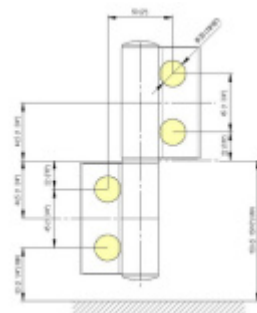

Produktový list

platný k 23. 7. 2024

luxusnikovani.cz
DELIVERED BY EFB

EVO EV 835E50 SOL - pant pro skleněné dveře Leštěný chrom (CO 014), Levé provedení

SIMONSWERK

ID produktu: 29988

Dveřní pant pro skleněné dveře jednostranně otevírané. Kvalitní konstrukce umožňuje použití ve veřejných objektech i privátních realizacích.

- pro použití v kombinaci sklo-sklo
- pro jednostranně otvírané vnější dveře, které jsou chráněny před nepříznivými povětrnostními podmínkami
- Pant může být kombinován se závěsem EV 835E50 - EV 835E51
- dveře se otevírají až o 180°
- nosnost 100 kg/ 2 panty

Vaše cena bez DPH

200,68 €