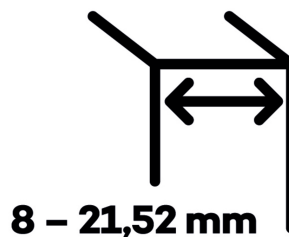

Produktový list

platný k 23. 7. 2024

luxusnikovani.cz
DELIVERED BY EFB

EVO EV 835E50 SOL - pant pro skleněné dveře Leštěný chrom (CO 014), Levé provedení

SIMONSWERK

ID produktu: 29988

Dveřní pant pro skleněné dveře jednostranně otevírané. Kvalitní konstrukce umožňuje použití ve veřejných objektech i privátních realizacích.

- pro použití v kombinaci sklo-sklo
- pro jednostranně otvírané vnější dveře, které jsou chráněny před nepříznivými povětrnostními podmínkami
- Pant může být kombinován se závěsem EV 835E50 - EV 835E51
- dveře se otevírají až o 180°
- nosnost 100 kg/ 2 panty

Vaše cena bez DPH

200,68 €