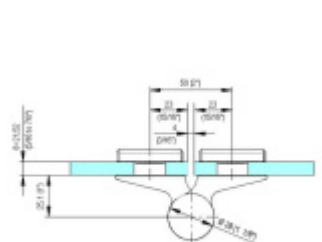

Produktový list

platný k 23. 7. 2024

luxusnikovani.cz
DELIVERED BY EFB

EVO EV 835E50 SOL - pant pro skleněné dveře Leštěný chrom (CO 014), Levé provedení

SIMONSWERK

ID produktu: 29988

Dveřní pant pro skleněné dveře jednostranně otevírané. Kvalitní konstrukce umožňuje použití ve veřejných objektech i privátních realizacích.

- pro použití v kombinaci sklo-sklo
- pro jednostranně otvírané vnější dveře, které jsou chráněny před nepříznivými povětrnostními podmínkami
- Pant může být kombinován se závěsem EV 835E50 - EV 835E51
- dveře se otevírají až o 180°
- nosnost 100 kg/ 2 panty

Vaše cena bez DPH

200,68 €