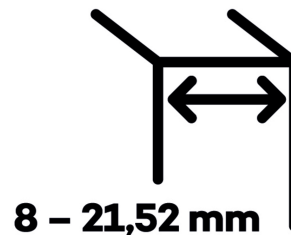

Produktový list

platný k 23. 7. 2024

luxusnikovani.cz
DELIVERED BY EFB

EVO EV 835E50 SOL - pant pro skleněné dveře Leštěný chrom (CO 014), Levé provedení

SIMONSWERK

ID produktu: 29988

Dveřní pant pro skleněné dveře jednostranně otvírané. Kvalitní konstrukce umožňuje použití ve veřejných objektech i privátních realizacích.

- pro použití v kombinaci sklo-sklo
- pro jednostranně otvírané vnější dveře, které jsou chráněny před nepříznivými povětrnostními podmínkami
- Pant může být kombinován se závěsem EV 835E50 - EV 835E51
- dveře se otvírají až o 180°
- nosnost 100 kg/ 2 panty