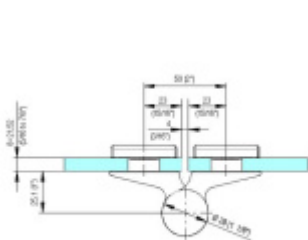

Produktový list

platný k 23. 7. 2024

luxusnikovani.cz
DELIVERED BY EFB

EVO EV 835E50 SOL - pant pro skleněné dveře Leštěný chrom (CO 014), Levé provedení

SIMONSWERK

ID produktu: 29988

Dveřní pant pro skleněné dveře jednostranně otvírané. Kvalitní konstrukce umožňuje použití ve veřejných objektech i privátních realizacích.

- pro použití v kombinaci sklo-sklo
- pro jednostranně otvírané vnější dveře, které jsou chráněny před nepříznivými povětrnostními podmínkami
- Pant může být kombinován se závěsem EV 835E50 - EV 835E51
- dveře se otvírají až o 180°
- nosnost 100 kg/ 2 panty