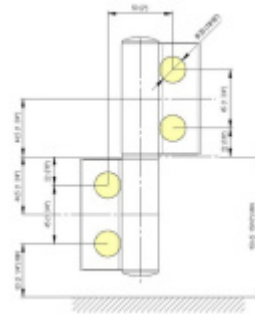

Produktový list

platný k 23. 7. 2024

luxusnikovani.cz
DELIVERED BY EFB

EVO EV 835E50 SOL - pant pro skleněné dveře Leštěný chrom (CO 014), Levé provedení

SIMONSWERK

ID produktu: 29988

Dveřní pant pro skleněné dveře jednostranně otvírané. Kvalitní konstrukce umožňuje použití ve veřejných objektech i privátních realizacích.

- pro použití v kombinaci sklo-sklo
- pro jednostranně otvírané vnější dveře, které jsou chráněny před nepříznivými povětrnostními podmínkami
- Pant může být kombinován se závěsem EV 835E50 - EV 835E51
- dveře se otvírají až o 180°
- nosnost 100 kg/ 2 panty