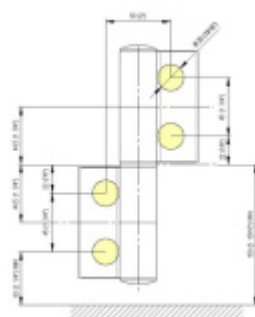

Produktový list

platný k 23. 7. 2024

luxusnikovani.cz
DELIVERED BY EFB

EVO EV 835E50 SOL - pant pro skleněné dveře Zlato lesk PVD (CO 016), Levé provedení

SIMONSWERK

ID produktu: 29986

Dveřní pant pro skleněné dveře jednostranně otevírané. Kvalitní konstrukce umožňuje použití ve veřejných objektech i privátních realizacích.

- pro použití v kombinaci sklo-sklo
- pro jednostranně otvírané vnější dveře, které jsou chráněny před nepříznivými povětrnostními podmínkami
- Pant může být kombinován se závěsem EV 835E50 - EV 835E51
- dveře se otevírají až o 180°
- nosnost 100 kg/ 2 panty