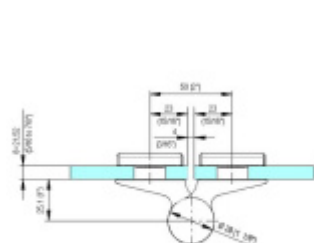

Produktový list

platný k 23. 7. 2024

luxusnikovani.cz
DELIVERED BY EFB

EVO EV 835E50 SOL - pant pro skleněné dveře Zlato lesk PVD (CO 016), Levé provedení

SIMONSWERK

ID produktu: 29986

Dveřní pant pro skleněné dveře jednostranně otevírané. Kvalitní konstrukce umožňuje použití ve veřejných objektech i privátních realizacích.

- pro použití v kombinaci sklo-sklo
- pro jednostranně otvírané vnější dveře, které jsou chráněny před nepříznivými povětrnostními podmínkami
- Pant může být kombinován se závěsem EV 835E50 - EV 835E51
- dveře se otevírají až o 180°
- nosnost 100 kg/ 2 panty