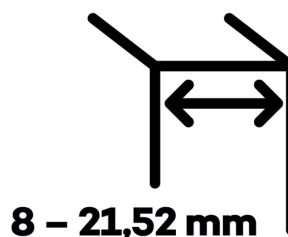

Produktový list

platný k 23. 7. 2024

luxusnikovani.cz
DELIVERED BY EFB

EVO EV 835E50 SOL - pant pro skleněné dveře Zlato lesk PVD (CO 016), Levé provedení

SIMONSWERK

ID produktu: 29986

Dveřní pant pro skleněné dveře jednostranně otevírané. Kvalitní konstrukce umožňuje použití ve veřejných objektech i privátních realizacích.

- pro použití v kombinaci sklo-sklo
- pro jednostranně otvírané vnější dveře, které jsou chráněny před nepříznivými povětrnostními podmínkami
- Pant může být kombinován se závěsem EV 835E50 - EV 835E51
- dveře se otevírají až o 180°
- nosnost 100 kg/ 2 panty