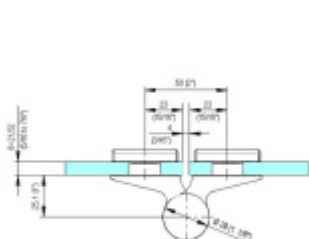

Vaše cena bez DPH

5 538 Kč