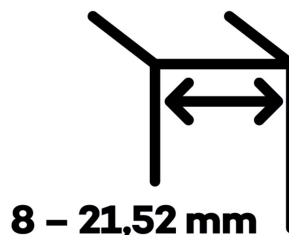

- pro použití v kombinaci sklo-sklo
- pro jednostranně otvírané vnější dveře, které jsou chráněny před nepříznivými povětrnostními podmínkami
- Pant může být kombinován se závěsem EV 835E50 - EV 835E51
- dveře se otevírají až o 180°
- nosnost 100 kg/ 2 panty