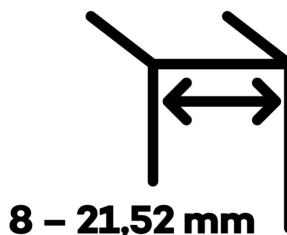

Vaše cena bez DPH

5 538 Kč