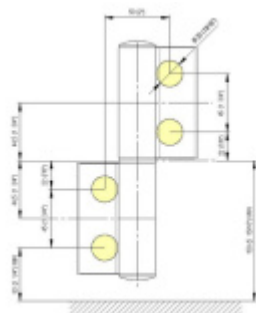

## EVO EV 835E50 SOL - pant pro skleněné dveře Zlato lesk PVD (CO 016), Levé provedení

**SIMONSWERK**

ID produktu: 29986

Dveřní pant pro skleněné dveře jednostranně otevírané. Kvalitní konstrukce umožňuje použití ve veřejných objektech i privátních realizacích.

- pro použití v kombinaci sklo-sklo
- pro jednostranně otvírané vnější dveře, které jsou chráněny před nepříznivými povětrnostními podmínkami
- Pant může být kombinován se závěsem EV 835E50 - EV 835E51
- dveře se otevírají až o 180°
- nosnost 100 kg/ 2 panty