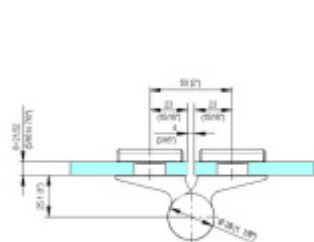

## EVO EV 835E50 SOL - pant pro skleněné dveře Zlato lesk PVD (CO 016), Levé provedení

**SIMONSWERK**

ID produktu: 29986

Dveřní pant pro skleněné dveře jednostranně otevírané. Kvalitní konstrukce umožňuje použití ve veřejných objektech i privátních realizacích.

- pro použití v kombinaci sklo-sklo
- pro jednostranně otvírané vnější dveře, které jsou chráněny před nepříznivými povětrnostními podmínkami
- Pant může být kombinován se závěsem EV 835E50 - EV 835E51
- dveře se otevírají až o 180°
- nosnost 100 kg/ 2 panty