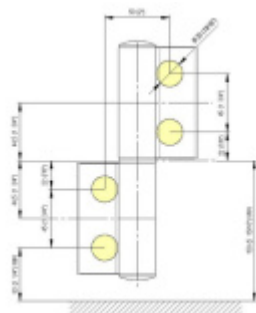

Vaše cena bez DPH

5 538 Kč