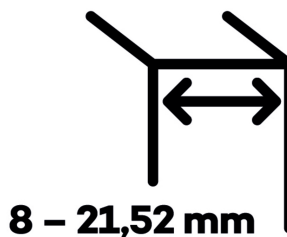

EVO EV 835E50 SOL - pant pro skleněné dveře Zlatá matná (CO 017), Levé provedení

SIMONSWERK

ID produktu: 29985

Dveřní pant pro skleněné dveře jednostranně otevírané. Kvalitní konstrukce umožňuje použití ve veřejných objektech i privátních realizacích.

EVO 835E50 Solus chromovaný (P) - 017 (CO 017)	Solus, zlatá matná (CO 017)
Solus, zlatá matná (CO 017) - 017 (CO 017)	Solus, zlatá matná (CO 017) - 017 (CO 017)
Solus, zlatá matná (CO 017) - 017 (CO 017)	Solus, zlatá matná (CO 017) - 017 (CO 017)
Solus, zlatá matná (CO 017) - 017 (CO 017)	Solus, zlatá matná (CO 017) - 017 (CO 017)
Solus, zlatá matná (CO 017) - 017 (CO 017)	Solus, zlatá matná (CO 017) - 017 (CO 017)

- pro použití v kombinaci sklo-sklo
- pro jednostranně otvírané vnější dveře, které jsou chráněny před nepříznivými povětrnostními podmínkami
- Pant může být kombinován se závěsem EV 835E50 - EV 835E51
- dveře se otevírají až o 180°
- nosnost 100 kg/ 2 panty