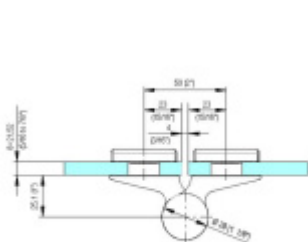

EVO EV 835E50 SOL - pant pro skleněné dveře Zlatá matná (CO 017), Levé provedení

SIMONSWERK

ID produktu: 29985

Dveřní pant pro skleněné dveře jednostranně otevírané. Kvalitní konstrukce umožňuje použití ve veřejných objektech i privátních realizacích.

EVO 835E50 Solus chromovaný (P) - 017 (CO 017)	Solus, zlatá matná (CO 017)
Solus, zlatá matná (CO 017) - 017 (CO 017)	Solus, zlatá matná (CO 017) - 017 (CO 017)
Solus, zlatá matná (CO 017) - 017 (CO 017)	Solus, zlatá matná (CO 017) - 017 (CO 017)
Solus, zlatá matná (CO 017) - 017 (CO 017)	Solus, zlatá matná (CO 017) - 017 (CO 017)
Solus, zlatá matná (CO 017) - 017 (CO 017)	Solus, zlatá matná (CO 017) - 017 (CO 017)

- pro použití v kombinaci sklo-sklo
- pro jednostranně otvírané vnější dveře, které jsou chráněny před nepříznivými povětrnostními podmínkami
- Pant může být kombinován se závěsem EV 835E50 - EV 835E51
- dveře se otevírají až o 180°
- nosnost 100 kg/ 2 panty