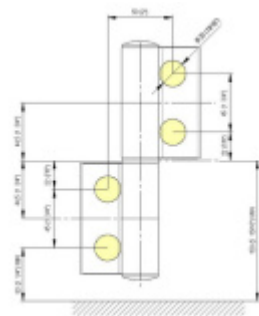

EVO EV 835E50 SOL - pant pro skleněné dveře Zlatá matná (CO 017), Levé provedení

SIMONSWERK

ID produktu: 29985

Dveřní pant pro skleněné dveře jednostranně otevírané. Kvalitní konstrukce umožňuje použití ve veřejných objektech i privátních realizacích.

- pro použití v kombinaci sklo-sklo
- pro jednostranně otvírané vnější dveře, které jsou chráněny před nepříznivými povětrnostními podmínkami
- Pant může být kombinován se závěsem EV 835E50 - EV 835E51
- dveře se otevírají až o 180°
- nosnost 100 kg/ 2 panty