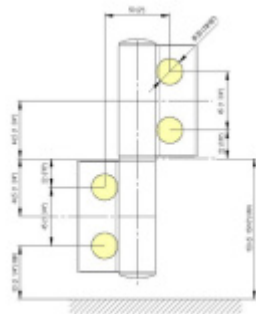

Vaše cena bez DPH

5 617 Kč