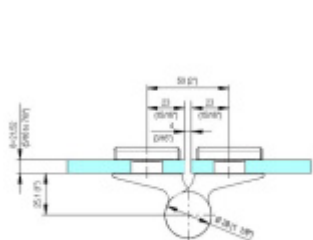

Vaše cena bez DPH

5 617 Kč