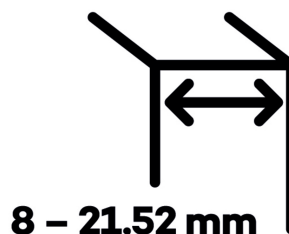

Produktový list

platný k 23. 7. 2024

luxusnikovani.cz
DELIVERED BY EFB

EVO EV 835E50 SOL - pant pro skleněné dveře

SIMONSWERK

Dveřní pant pro skleněné dveře jednostranně otevírané. Kvalitní konstrukce umožňuje použití ve veřejných objektech i v privátních realizacích.

- pro použití v kombinaci sklo-sklo
- pro jednostranně otvírané vnější dveře, které jsou chráněny před nepříznivými povětrnostními podmínkami
- Pant může být kombinován se závěsem EV 835E50 - EV 835E51
- dveře se otevírají až o 180°
- nosnost 100 kg/ 2 panty