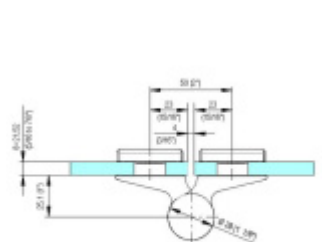

Produktový list

platný k 23. 7. 2024

luxusnikovani.cz
DELIVERED BY EFB

EVO EV 835E50 SOL - pant pro skleněné dveře

SIMONSWERK

Dveřní pant pro skleněné dveře jednostranně otevírané. Kvalitní konstrukce umožňuje použití ve veřejných objektech i v privátních realizacích.

- pro použití v kombinaci sklo-sklo
- pro jednostranně otvírané vnější dveře, které jsou chráněny před nepříznivými povětrnostními podmínkami
- Pant může být kombinován se závěsem EV 835E50 - EV 835E51
- dveře se otevírají až o 180°
- nosnost 100 kg/ 2 panty