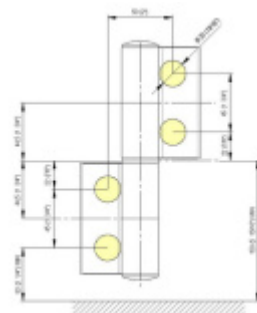

Produktový list

platný k 23. 7. 2024

luxusnikovani.cz
DELIVERED BY EFB

EVO EV 835E50 SOL - pant pro skleněné dveře

SIMONSWERK

Dveřní pant pro skleněné dveře jednostranně otevírané. Kvalitní konstrukce umožňuje použití ve veřejných objektech i v privátních realizacích.

- pro použití v kombinaci sklo-sklo
- pro jednostranně otvírané vnější dveře, které jsou chráněny před nepříznivými povětrnostními podmínkami
- Pant může být kombinován se závěsem EV 835E50 - EV 835E51
- dveře se otevírají až o 180°
- nosnost 100 kg/ 2 panty