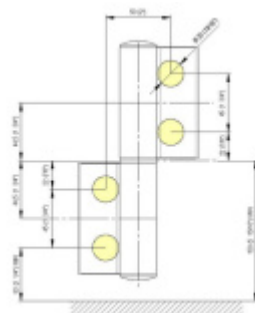

Produktový list

platný k 4. 11. 2024

luxusnikovani.cz
DELIVERED BY EFB

EVO EV 835E50 SOL - pant pro skleněné dveře

SIMONSWERK

Dveřní pant pro skleněné dveře jednostranně otevírané. Kvalitní konstrukce umožňuje použití ve veřejných objektech i v privátních realizacích.

- pro použití v kombinaci sklo-sklo
- pro jednostranně otvírané vnější dveře, které jsou chráněny před nepříznivými povětrnostními podmínkami
- Pant může být kombinován se závěsem EV 835E50 - EV 835E51
- dveře se otevírají až o 180°
- nosnost 100 kg/ 2 panty

EVO Solus stříbrný (P) - RAL 9006 (R06)	Solus, černý (R06) - RAL 9005 (R05)
Solus, bronzový (P) - RAL 8002 (R02)	Solus, bílý (R06) - RAL 9006 (R06)
Solus, šedý (P) - RAL 7024 (R24)	Solus, žlutý (P) - RAL 1013 (R13)
Solus, oranžový (P) - RAL 2004 (R04)	Solus, černý (P) - RAL 9005 (R05)
Solus, bílý (P) - RAL 9006 (R06)	Solus, bílý (P) - RAL 9006 (R06)