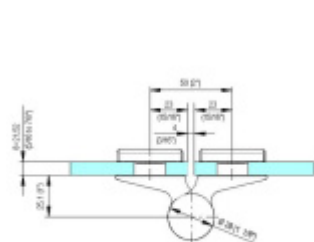

Produktový list

platný k 4. 11. 2024

luxusnikovani.cz
DELIVERED BY EFB

EVO EV 835E50 SOL - pant pro skleněné dveře

SIMONSWERK

Dveřní pant pro skleněné dveře jednostranně otevírané. Kvalitní konstrukce umožňuje použití ve veřejných objektech i v privátních realizacích.

- pro použití v kombinaci sklo-sklo
- pro jednostranně otvírané vnější dveře, které jsou chráněny před nepříznivými povětrnostními podmínkami
- Pant může být kombinován se závěsem EV 835E50 - EV 835E51
- dveře se otevírají až o 180°
- nosnost 100 kg/ 2 panty

EVO Solus stříbrný (P) - RAL 9006 (R06)	Solus, černý (R06) - RAL 9005 (R05)
Solus, bronzový (P) - RAL 8002 (R02)	Solus, bílý (R06) - RAL 9006 (R06)
Solus, šedý (P) - RAL 7024 (R24)	Solus, žlutý (P) - RAL 1013 (R13)
Solus, oranžový (P) - RAL 2004 (R04)	Solus, černý (P) - RAL 9005 (R05)
Solus, bílý (P) - RAL 9006 (R06)	Solus, bílý (P) - RAL 9006 (R06)