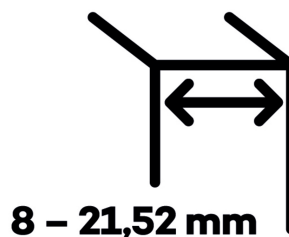

Produktový list

platný k 4. 11. 2024

luxusnikovani.cz
DELIVERED BY EFB

EVO EV 835E50 SOL - pant pro skleněné dveře

SIMONSWERK

Dveřní pant pro skleněné dveře jednostranně otevírané. Kvalitní konstrukce umožňuje použití ve veřejných objektech i v privátních realizacích.

- pro použití v kombinaci sklo-sklo
- pro jednostranně otvírané vnější dveře, které jsou chráněny před nepříznivými povětrnostními podmínkami
- Pant může být kombinován se závěsem EV 835E50 - EV 835E51
- dveře se otevírají až o 180°
- nosnost 100 kg/ 2 panty

EVO Solus stříbrný (P) - RAL 9006 (R06)	Solus, černý (R06) - RAL 9005 (R05)
Solus, bronzový (P) - RAL 8002 (R02)	Solus, bílý (R06) - RAL 9006 (R06)
Solus, šedý (P) - RAL 7024 (R24)	Solus, žlutý (P) - RAL 1013 (R13)
Solus, oranžový (P) - RAL 2004 (R04)	Solus, černý (P) - RAL 9005 (R05)
Solus, bílý (P) - RAL 9006 (R06)	Solus, bílý (P) - RAL 9006 (R06)