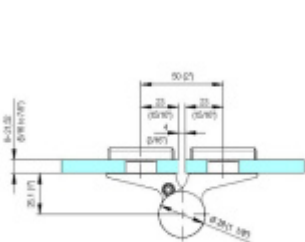

Produktový list

platný k 23. 7. 2024

luxusnikovani.cz
DELIVERED BY EFB

EVO EV 835E50 - samozavírací pant pro skleněné dveře Černá RAL 9005 matt (CO 062), Pravé provedení

SIMONSWERK

ID produktu: 29982

Samozavírací dveřní pant pro skleněné dveře jednostranně otevřené. Hydraulická mechanika pantu umožňuje použití ve veřejných objektech i privátních realizacích.

- hydraulická mechanika
- pro použití s kombinací sklo-sklo
- pro jednostranně otvírané vnější dveře, které jsou chráněny před nepříznivými povětrnostními podmínkami.
- s nastavením rychlosti zavírání
- s regulací stálého brzdění
- dveře se otevírají až o 180°
- zastavení v úhlu + 90°
- automatické zavírání od + 80°
- instalováno na dveře s profilem na doraz
- nosnost 100kg / 2 panty
- hloubka falcu od 30 do 50 mm

Závěs má zatížení, a proto je nutný zavírací doraz.

V případě instalace ve zvláštním prostředí nebo klimatu (např. vlhkém, kyselém, solném) se nejprve poradte s prodejní kanceláří.

EVO 835E50 chromovaný (RAL 9005)	Chromovaný, lesklý (RAL 9005)
Matná černá (RAL 9005)	Matná černá (RAL 9005)
Matná černá (RAL 9005)	Matná černá (RAL 9005)
Matná černá (RAL 9005)	Matná černá (RAL 9005)
Matná černá (RAL 9005)	Matná černá (RAL 9005)