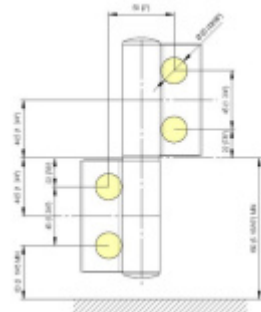

Produktový list

platný k 23. 7. 2024

luxusnikovani.cz
DELIVERED BY EFB

EVO EV 835E50 - samozavírací pant pro skleněné dveře Černá RAL 9005 matt (CO 062), Pravé provedení

SIMONSWERK

ID produktu: 29982

Samozavírací dveřní pant pro skleněné dveře jednostranně otevřené. Hydraulická mechanika pantu umožňuje použití ve veřejných objektech i privátních realizacích.

- hydraulická mechanika
- pro použití s kombinací sklo-sklo
- pro jednostranně otvírané vnější dveře, které jsou chráněny před nepříznivými povětrnostními podmínkami.
- s nastavením rychlosti zavírání
- s regulací stálého brzdění
- dveře se otevírají až o 180°
- zastavení v úhlu + 90°
- automatické zavírání od + 80°
- instalováno na dveře s profilem na doraz
- nosnost 100kg / 2 panty
- hloubka falcu od 30 do 50 mm

Závěs má zatížení, a proto je nutný zavírací doraz.

V případě instalace ve zvláštním prostředí nebo klimatu (např. vlhkém, kyselém, solném) se nejprve poradte s prodejní kanceláří.

EVO 835E50 chromovaný (RAL 9005)	Chromovaný, lesklý (RAL 9005)
Matná černá (RAL 9005)	Matná černá (RAL 9005)
Matná černá (RAL 9005)	Matná černá (RAL 9005)
Matná černá (RAL 9005)	Matná černá (RAL 9005)
Matná černá (RAL 9005)	Matná černá (RAL 9005)