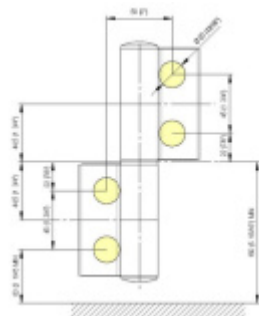

Produktový list

platný k 26. 8. 2024

luxusnikovani.cz
DELIVERED BY EFB

EVO EV 835E50 - samozavírací pant pro skleněné dveře Zlatá matná (CO 017), Pravé provedení

SIMONSWERK

ID produktu: 29981

Samouzavírací dveřní pant pro skleněné dveře jednostranně otevřené. Hydraulická mechanika pantu umožňuje použití ve veřejných objektech i privátních realizacích.

- hydraulická mechanika
- pro použití s kombinací sklo-sklo
- pro jednostranně otvírané vnější dveře, které jsou chráněny před nepříznivými povětrnostními podmínkami.
- s nastavením rychlosti zavírání
- s regulací stálého brzdění
- dveře se otevírají až o 180°
- zastavení v úhlu + 90°
- automatické zavírání od + 80°
- instalováno na dveře s profilem na doraz
- nosnost 100kg / 2 panty
- hloubka falcu od 30 do 50 mm