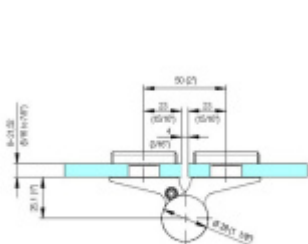

Produktový list

platný k 26. 8. 2024

luxusnikovani.cz
DELIVERED BY EFB

EVO EV 835E50 - samozavírací pant pro skleněné dveře Zlatá matná (CO 017), Pravé provedení

SIMONSWERK

ID produktu: 29981

Samouzavírací dveřní pant pro skleněné dveře jednostranně otevřené. Hydraulická mechanika pantu umožňuje použití ve veřejných objektech i privátních realizacích.

- hydraulická mechanika
- pro použití s kombinací sklo-sklo
- pro jednostranně otvírané vnější dveře, které jsou chráněny před nepříznivými povětrnostními podmínkami.
- s nastavením rychlosti zavírání
- s regulací stálého brzdění
- dveře se otevírají až o 180°
- zastavení v úhlu + 90°
- automatické zavírání od + 80°
- instalováno na dveře s profilem na doraz
- nosnost 100kg / 2 panty
- hloubka falcu od 30 do 50 mm