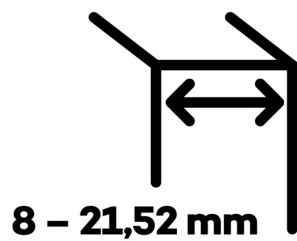

-15°C
+40°C

Vaše cena bez DPH

305,53 €

Vaše cena s DPH

369,69 €