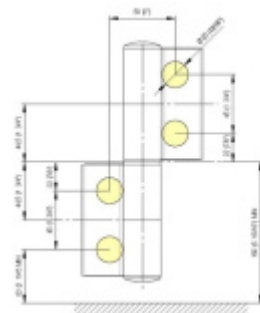

## EVO EV 835E50 - samozavírací pant pro skleněné dveře Černá satin (CO 005), Pravé provedení

**SIMONSWERK**

ID produktu: 29979

Samozavírací dveřní pant pro skleněné dveře jednostranně otevřené. Hydraulická mechanika pantu umožňuje použití ve veřejných objektech i privátních realizacích.

- hydraulická mechanika
- pro použití s kombinací sklo-sklo
- pro jednostranně otvírané vnější dveře, které jsou chráněny před nepříznivými povětrnostními podmínkami.
- s nastavením rychlosti zavírání
- s regulací stálého brzdění
- dveře se otevírají až o 180°
- zastavení v úhlu + 90°
- automatické zavírání od + 80°
- instalováno na dveře s profilem na doraz
- nosnost 100kg / 2 panty
- hloubka falcu od 30 do 50 mm