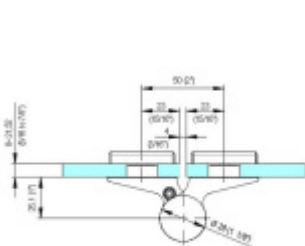

## EVO EV 835E50 - samozavírací pant pro skleněné dveře Černá satin (CO 005), Pravé provedení

**SIMONSWERK**

ID produktu: 29979

Samozavírací dveřní pant pro skleněné dveře jednostranně otevřené. Hydraulická mechanika pantu umožňuje použití ve veřejných objektech i privátních realizacích.

- hydraulická mechanika
- pro použití s kombinací sklo-sklo
- pro jednostranně otvírané vnější dveře, které jsou chráněny před nepříznivými povětrnostními podmínkami.
- s nastavením rychlosti zavírání
- s regulací stálého brzdění
- dveře se otevírají až o 180°
- zastavení v úhlu + 90°
- automatické zavírání od + 80°
- instalováno na dveře s profilem na doraz
- nosnost 100kg / 2 panty
- hloubka falcu od 30 do 50 mm