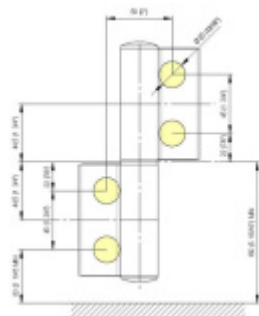

- hydraulická mechanika
- pro použití s kombinací sklo-sklo
- pro jednostranně otvírané vnější dveře, které jsou chráněny před nepříznivými povětrnostními podmínkami.
- s nastavením rychlosti zavírání
- s regulací stálého brzdění
- dveře se otevírají až o 180°
- zastavení v úhlu + 90°
- automatické zavírání od + 80°
- instalováno na dveře s profilem na doraz
- nosnost 100kg / 2 panty
- hloubka falcu od 30 do 50 mm

Závěs má zatížení, a proto je nutný zavírací doraz. V případě instalace ve zvláštním prostředí nebo klimatu (např. vlhkém, kyselém, solném) se nejprve poraďte s prodejní kanceláří.