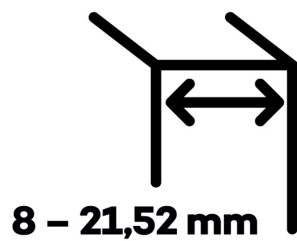

-15°C
+40°C

Vaše cena bez DPH

302,17 €

Vaše cena s DPH

365,63 €