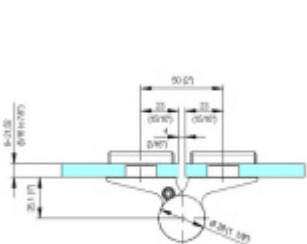

- hydraulická mechanika
- pro použití s kombinací sklo-sklo
- pro jednostranně otvírané vnější dveře, které jsou chráněny před nepříznivými povětrnostními podmínkami.
- s nastavením rychlosti zavírání
- s regulací stálého brzdění
- dveře se otevírají až o 180°
- zastavení v úhlu + 90°
- automatické zavírání od + 80°
- instalováno na dveře s profilem na doraz
- nosnost 100kg / 2 panty
- hloubka falcu od 30 do 50 mm

Závěs má zatížení, a proto je nutný zavírací doraz. V případě instalace ve zvláštním prostředí nebo klimatu (např. vlhkém, kyselém, solném) se nejprve poraďte s prodejní kanceláří.