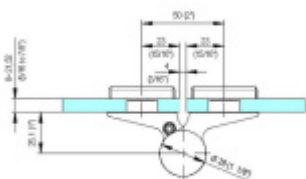

Produktový list

platný k 26. 8. 2024

luxusnikovani.cz
DELIVERED BY EFB

EVO EV 835E50 - samozavírací pant pro skleněné dveře Černá RAL 9005 matt (CO 062), Levé provedení

SIMONSWERK

ID produktu: 29977

Samozavírací dveřní pant pro skleněné dveře jednostranně otevřené. Hydraulická mechanika pantu umožňuje použití ve veřejných objektech i privátních realizacích.

- hydraulická mechanika
- pro použití s kombinací sklo-sklo
- pro jednostranně otvírané vnější dveře, které jsou chráněny před nepříznivými povětrnostními podmínkami.
- s nastavením rychlosti zavírání
- s regulací stálého brzdění
- dveře se otevírají až o 180°
- zastavení v úhlu + 90°
- automatické zavírání od + 80°
- instalováno na dveře s profilem na doraz
- nosnost 100kg / 2 panty
- hloubka falcu od 30 do 50 mm

Závěs má zatížení, a proto je nutný zavírací doraz.

V případě instalace ve zvláštním prostředí nebo klimatu (např. vlhkém, kyselém, solném) se nejprve poraďte s prodejní kanceláří.