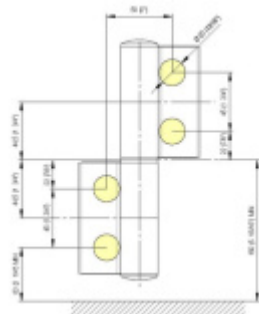

Produktový list

platný k 26. 8. 2024

luxusnikovani.cz
DELIVERED BY EFB

EVO EV 835E50 - samozavírací pant pro skleněné dveře Černá RAL 9005 matt (CO 062), Levé provedení

SIMONSWERK

ID produktu: 29977

Samozavírací dveřní pant pro skleněné dveře jednostranně otevřené. Hydraulická mechanika pantu umožňuje použití ve veřejných objektech i privátních realizacích.

- hydraulická mechanika
- pro použití s kombinací sklo-sklo
- pro jednostranně otvírané vnější dveře, které jsou chráněny před nepříznivými povětrnostními podmínkami.
- s nastavením rychlosti zavírání
- s regulací stálého brzdění
- dveře se otevírají až o 180°
- zastavení v úhlu + 90°
- automatické zavírání od + 80°
- instalováno na dveře s profilem na doraz
- nosnost 100kg / 2 panty
- hloubka falcu od 30 do 50 mm

Závěs má zatížení, a proto je nutný zavírací doraz.

V případě instalace ve zvláštním prostředí nebo klimatu (např. vlhkém, kyselém, solném) se nejprve poraďte s prodejní kanceláří.