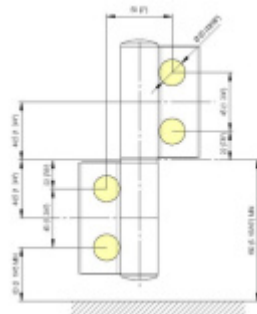

Produktový list

platný k 26. 8. 2024

luxusnikovani.cz
DELIVERED BY EFB

EVO EV 835E50 - samozavírací pant pro skleněné dveře Nerez vzhled PVD (CO 013), Levé provedení

SIMONSWERK

ID produktu: 29975

Samouzavírací dveřní pant pro skleněné dveře jednostranně otevřené. Hydraulická mechanika pantu umožňuje použití ve veřejných objektech i privátních realizacích.

- hydraulická mechanika
- pro použití s kombinací sklo-sklo
- pro jednostranně otvírané vnější dveře, které jsou chráněny před nepříznivými povětrnostními podmínkami.
- s nastavením rychlosti zavírání
- s regulací stálého brzdění
- dveře se otevírají až o 180°
- zastavení v úhlu + 90°
- automatické zavírání od + 80°
- instalováno na dveře s profilem na doraz
- nosnost 100kg / 2 panty
- hloubka falcu od 30 do 50 mm