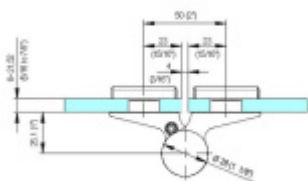

Produktový list

platný k 26. 8. 2024

luxusnikovani.cz
DELIVERED BY EFB

EVO EV 835E50 - samozavírací pant pro skleněné dveře Nerez vzhled PVD (CO 013), Levé provedení

SIMONSWERK

ID produktu: 29975

Samouzavírací dveřní pant pro skleněné dveře jednostranně otevřené. Hydraulická mechanika pantu umožňuje použití ve veřejných objektech i privátních realizacích.

- hydraulická mechanika
- pro použití s kombinací sklo-sklo
- pro jednostranně otvírané vnější dveře, které jsou chráněny před nepříznivými povětrnostními podmínkami.
- s nastavením rychlosti zavírání
- s regulací stálého brzdění
- dveře se otevírají až o 180°
- zastavení v úhlu + 90°
- automatické zavírání od + 80°
- instalováno na dveře s profilem na doraz
- nosnost 100kg / 2 panty
- hloubka falcu od 30 do 50 mm