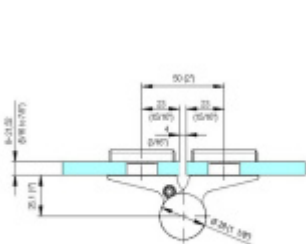

Produktový list

platný k 26. 8. 2024

luxusnikovani.cz
DELIVERED BY EFB

EVO EV 835E50 - samozavírací pant pro skleněné dveře Černá satin (CO 005), Levé provedení

SIMONSWERK

ID produktu: 29974

Samouzavírací dveřní pant pro skleněné dveře jednostranně otevřené. Hydraulická mechanika pantu umožňuje použití ve veřejných objektech i privátních realizacích.

- hydraulická mechanika
- pro použití s kombinací sklo-sklo
- pro jednostranně otvírané vnější dveře, které jsou chráněny před nepříznivými povětrnostními podmínkami.
- s nastavením rychlosti zavírání
- s regulací stálého brzdění
- dveře se otevírají až o 180°
- zastavení v úhlu + 90°
- automatické zavírání od + 80°
- instalováno na dveře s profilem na doraz
- nosnost 100kg / 2 panty
- hloubka falcu od 30 do 50 mm

Závěs má zatížení, a proto je nutný zavírací doraz. V případě instalace ve zvláštním prostředí nebo klimatu (např. vlhkém, kyselém, solném) se nejprve poraďte s prodejní kanceláří.