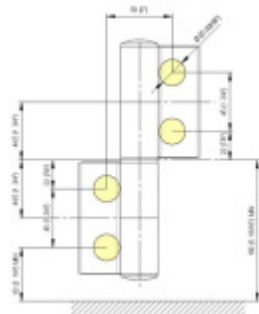

Produktový list

platný k 26. 8. 2024

luxusnikovani.cz
DELIVERED BY EFB

EVO EV 835E50 - samozavírací pant pro skleněné dveře Černá satin (CO 005), Levé provedení

SIMONSWERK

ID produktu: 29974

Samouzavírací dveřní pant pro skleněné dveře jednostranně otevřené. Hydraulická mechanika pantu umožňuje použití ve veřejných objektech i privátních realizacích.

- hydraulická mechanika
- pro použití s kombinací sklo-sklo
- pro jednostranně otvírané vnější dveře, které jsou chráněny před nepříznivými povětrnostními podmínkami.
- s nastavením rychlosti zavírání
- s regulací stálého brzdění
- dveře se otevírají až o 180°
- zastavení v úhlu + 90°
- automatické zavírání od + 80°
- instalováno na dveře s profilem na doraz
- nosnost 100kg / 2 panty
- hloubka falcu od 30 do 50 mm

Závěs má zatížení, a proto je nutný zavírací doraz. V případě instalace ve zvláštním prostředí nebo klimatu (např. vlhkém, kyselém, solném) se nejprve poraďte s prodejní kanceláří.