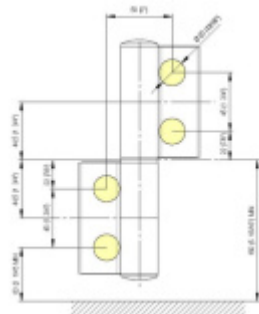

EVO EV 835E50 - samozavírací pant pro skleněné dveře EV1 Stříbrná satin (CO 002), Levé provedení

SIMONSWERK

ID produktu: 29973

Samouzavírací dveřní pant pro skleněné dveře jednostranně otevřené. Hydraulická mechanika pantu umožňuje použití ve veřejných objektech i privátních realizacích.

- hydraulická mechanika
- pro použití s kombinací sklo-sklo
- pro jednostranně otvírané vnější dveře, které jsou chráněny před nepříznivými povětrnostními podmínkami.
- s nastavením rychlosti zavírání
- s regulací stálého brzdění
- dveře se otevírají až o 180°
- zastavení v úhlu + 90°
- automatické zavírání od + 80°
- instalováno na dveře s profilem na doraz
- nosnost 100kg / 2 panty
- hloubka falcu od 30 do 50 mm