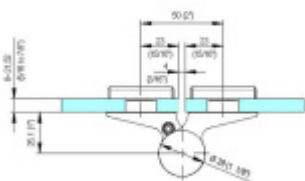

EVO EV 835E50 - samozavírací pant pro skleněné dveře EV1 Stříbrná satin (CO 002), Levé provedení

SIMONSWERK

ID produktu: 29973

Samouzavírací dveřní pant pro skleněné dveře jednostranně otevřené. Hydraulická mechanika pantu umožňuje použití ve veřejných objektech i privátních realizacích.

- hydraulická mechanika
- pro použití s kombinací sklo-sklo
- pro jednostranně otvírané vnější dveře, které jsou chráněny před nepříznivými povětrnostními podmínkami.
- s nastavením rychlosti zavírání
- s regulací stálého brzdění
- dveře se otevírají až o 180°
- zastavení v úhlu + 90°
- automatické zavírání od + 80°
- instalováno na dveře s profilem na doraz
- nosnost 100kg / 2 panty
- hloubka falcu od 30 do 50 mm