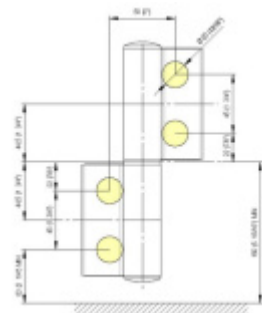

EVO EV 835E50 - samozavírací pant pro skleněné dveře

SIMONSWERK

Samouzavírací dveřní pant pro skleněné dveře jednostranně otevřené. Hydraulická mechanika pantu umožňuje použití ve veřejných objektech i privátních realizacích.

- hydraulická mechanika
- pro použití s kombinací sklo-sklo
- pro jednostranně otvírané vnější dveře, které jsou chráněny před nepříznivými povětrnostními podmínkami.
- s nastavením rychlosti zavírání
- s regulací stálého brzdění
- dveře se otvírají až o 180°
- zastavení v úhlu + 90°
- automatické zavírání od + 80°
- instalováno na dveře s profilem na doraz
- nosnost 100kg / 2 panty
- hloubka falcu od 30 do 50 mm

Závěs má zatížení, a proto je nutný zavírací doraz.

V případě instalace ve zvláštním prostředí nebo klimatu (např. vlhkém, kyselém, solném) se nejprve poraďte s prodejní kanceláří.