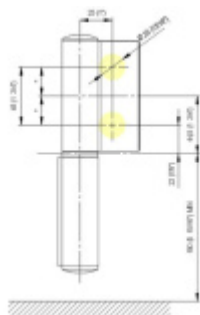

EVO EV 835E11 N - samozavírací pant pro skleněné dveře EV1 Stříbrná satín (CO 002), Pravé provedení

SIMONSWERK

ID produktu: 29971

Dveřní pant pro skleněné dveře jednostranně otevírané. Hydraulická mechanika pantu umožňuje použití ve veřejných objektech i privátních realizacích.

- pro použití s kombinací stěna-sklo
- hydraulická mechanika
- pro jednokřídlé dveře v chráněných venkovních prostorech
- s nastavením rychlosti zavírání dveří
- s regulací stálého brzdění
- Otevírání dveří až do úhlu 180°
- Přidržení otevření v úhlu + 180°
- Automatické zavírání od + 160°
- Možnost instalace na dveře s dorazovým profilem (dveřní zarážka)
- Hloubka falcu od 30 do 50 mm
- nosnost 120 kg / 2 panty