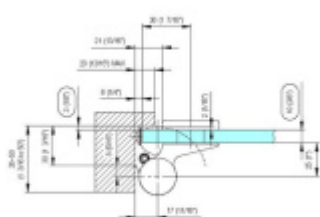

EVO EV 835E11 N - samozavírací pant pro skleněné dveře EV1 Stříbrná satín (CO 002), Pravé provedení

SIMONSWERK

ID produktu: 29971

Dveřní pant pro skleněné dveře jednostranně otevírané. Hydraulická mechanika pantu umožňuje použití ve veřejných objektech i privátních realizacích.

- pro použití s kombinací stěna-sklo
- hydraulická mechanika
- pro jednokřídlé dveře v chráněných venkovních prostorech
- s nastavením rychlosti zavírání dveří
- s regulací stálého brzdění
- Otevírání dveří až do úhlu 180°
- Přidržení otevření v úhlu + 180°
- Automatické zavírání od + 160°
- Možnost instalace na dveře s dorazovým profilem (dveřní zarážka)
- Hloubka falcu od 30 do 50 mm
- nosnost 120 kg / 2 panty