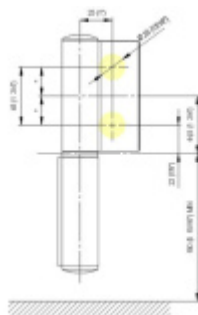

## EVO EV 835E11 N - samozavírací pant pro skleněné dveře EV1 Stříbrná satín (CO 002), Pravé provedení

**SIMONSWERK**

ID produktu: 29971

Dveřní pant pro skleněné dveře jednostranně otevírané. Hydraulická mechanika pantu umožňuje použití ve veřejných objektech i privátních realizacích.

- pro použití s kombinací stěna-sklo
- hydraulická mechanika
- pro jednokřídlé dveře v chráněných venkovních prostorech
- s nastavením rychlosti zavírání dveří
- s regulací stálého brzdění
- Otevírání dveří až do úhlu 180°
- Přidržení otevření v úhlu + 180°
- Automatické zavírání od + 160°
- Možnost instalace na dveře s dorazovým profilem (dveřní zarážka)
- Hloubka falcu od 30 do 50 mm
- nosnost 120 kg / 2 panty