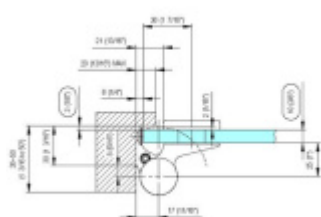

## EVO EV 835E11 N - samozavírací pant pro skleněné dveře EV1 Stříbrná satín (CO 002), Pravé provedení

**SIMONSWERK**

ID produktu: 29971

Dveřní pant pro skleněné dveře jednostranně otevírané. Hydraulická mechanika pantu umožňuje použití ve veřejných objektech i privátních realizacích.

- pro použití s kombinací stěna-sklo
- hydraulická mechanika
- pro jednokřídlé dveře v chráněných venkovních prostorech
- s nastavením rychlosti zavírání dveří
- s regulací stálého brzdění
- Otevírání dveří až do úhlu 180°
- Přidržení otevření v úhlu + 180°
- Automatické zavírání od + 160°
- Možnost instalace na dveře s dorazovým profilem (dveřní zarážka)
- Hloubka falcu od 30 do 50 mm
- nosnost 120 kg / 2 panty