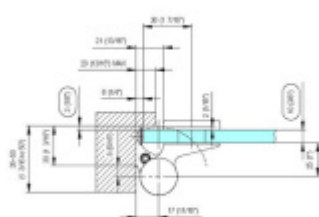

## EVO EV 835E11 N - samozavírací pant pro skleněné dveře Černá satín (CO 005), Pravé provedení

**SIMONSWERK**

ID produktu: 29970

Dveřní pant pro skleněné dveře jednostranně otevírané. Hydraulická mechanika pantu umožňuje použití ve veřejných objektech i privátních realizacích.

- pro použití s kombinací stěna-sklo
- hydraulická mechanika
- pro jednokřídlé dveře v chráněných venkovních prostorech
- s nastavením rychlosti zavírání dveří
- s regulací stálého brzdění
- Otevírání dveří až do úhlu 180°
- Přidržení otevření v úhlu + 180°
- Automatické zavírání od + 160°
- Možnost instalace na dveře s dorazovým profilem (dveřní zarážka)
- Hloubka falcu od 30 do 50 mm
- nosnost 120 kg / 2 panty