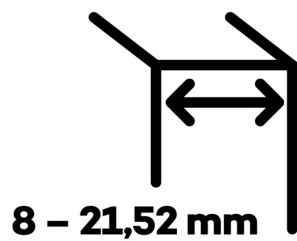

-15°C
+40°C

Vaše cena bez DPH

6 333 Kč

Vaše cena s DPH

7 662,93 Kč