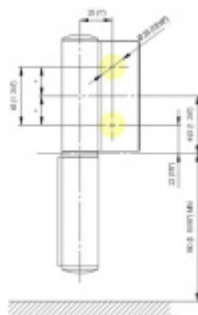

## EVO EV 835E11 N - samozavírací pant pro skleněné dveře Černá satín (CO 005), Pravé provedení

**SIMONSWERK**

ID produktu: 29970

Dveřní pant pro skleněné dveře jednostranně otevírané. Hydraulická mechanika pantu umožňuje použití ve veřejných objektech i privátních realizacích.

- pro použití s kombinací stěna-sklo
- hydraulická mechanika
- pro jednokřídlé dveře v chráněných venkovních prostorech
- s nastavením rychlosti zavírání dveří
- s regulací stálého brzdění
- Otevírání dveří až do úhlu 180°
- Přidržení otevření v úhlu + 180°
- Automatické zavírání od + 160°
- Možnost instalace na dveře s dorazovým profilem (dveřní zarážka)
- Hloubka falcu od 30 do 50 mm
- nosnost 120 kg / 2 panty