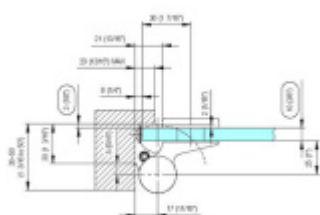

EVO EV 835E11 N - samozavírací pant pro skleněné dveře Nerez vzhled PVD (CO 013), Pravé provedení

SIMONSWERK

ID produktu: 29969

Dveřní pant pro skleněné dveře jednostranně otevírané. Hydraulická mechanika pantu umožňuje použití ve veřejných objektech i privátních realizacích.

- pro použití s kombinací stěna-sklo
- hydraulická mechanika
- pro jednokřídlé dveře v chráněných venkovních prostorech
- s nastavením rychlosti zavírání dveří
- s regulací stálého brzdění
- Otevírání dveří až do úhlu 180°
- Přidržení otevření v úhlu + 180°
- Automatické zavírání od + 160°
- Možnost instalace na dveře s dorazovým profilem (dveřní zarážka)
- Hloubka falcu od 30 do 50 mm
- nosnost 120 kg / 2 panty