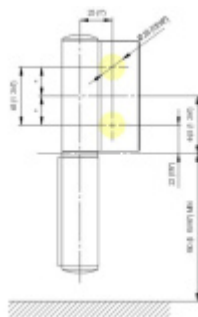

EVO EV 835E11 N - samozavírací pant pro skleněné dveře Nerez vzhled PVD (CO 013), Pravé provedení

SIMONSWERK

ID produktu: 29969

Dveřní pant pro skleněné dveře jednostranně otevírané. Hydraulická mechanika pantu umožňuje použití ve veřejných objektech i privátních realizacích.

- pro použití s kombinací stěna-sklo
- hydraulická mechanika
- pro jednokřídlé dveře v chráněných venkovních prostorech
- s nastavením rychlosti zavírání dveří
- s regulací stálého brzdění
- Otevírání dveří až do úhlu 180°
- Přidržení otevření v úhlu + 180°
- Automatické zavírání od + 160°
- Možnost instalace na dveře s dorazovým profilem (dveřní zarážka)
- Hloubka falcu od 30 do 50 mm
- nosnost 120 kg / 2 panty