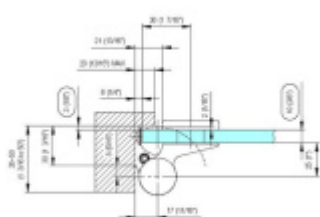

EVO EV 835E11 N - samozavírací pant pro skleněné dveře Nerez vzhled PVD (CO 013), Pravé provedení

SIMONSWERK

ID produktu: 29969

Dveřní pant pro skleněné dveře jednostranně otevírané. Hydraulická mechanika pantu umožňuje použití ve veřejných objektech i privátních realizacích.

- pro použití s kombinací stěna-sklo
- hydraulická mechanika
- pro jednokřídlé dveře v chráněných venkovních prostorech
- s nastavením rychlosti zavírání dveří
- s regulací stálého brzdění
- Otevírání dveří až do úhlu 180°
- Přidržení otevření v úhlu + 180°
- Automatické zavírání od + 160°
- Možnost instalace na dveře s dorazovým profilem (dveřní zarážka)
- Hloubka falcu od 30 do 50 mm
- nosnost 120 kg / 2 panty