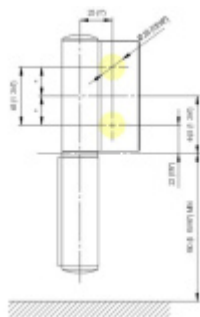

EVO EV 835E11 N - samozavírací pant pro skleněné dveře Nerez vzhled PVD (CO 013), Pravé provedení

SIMONSWERK

ID produktu: 29969

Dveřní pant pro skleněné dveře jednostranně otevírané. Hydraulická mechanika pantu umožňuje použití ve veřejných objektech i privátních realizacích.

- pro použití s kombinací stěna-sklo
- hydraulická mechanika
- pro jednokřídlé dveře v chráněných venkovních prostorech
- s nastavením rychlosti zavírání dveří
- s regulací stálého brzdění
- Otevírání dveří až do úhlu 180°
- Přidržení otevření v úhlu + 180°
- Automatické zavírání od + 160°
- Možnost instalace na dveře s dorazovým profilem (dveřní zarážka)
- Hloubka falcu od 30 do 50 mm
- nosnost 120 kg / 2 panty