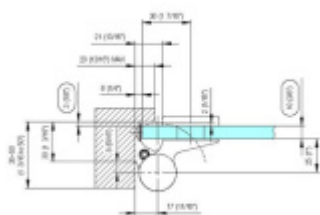

EVO EV 835E11 N - samozavírací pant pro skleněné dveře Leštěný chrom (CO 014), Pravé provedení

SIMONSWERK

ID produktu: 29968

Dveřní pant pro skleněné dveře jednostranně otevírané. Hydraulická mechanika pantu umožňuje použití ve veřejných objektech i privátních realizacích.

- pro použití s kombinací stěna-sklo
- hydraulická mechanika
- pro jednokřídlé dveře v chráněných venkovních prostorech
- s nastavením rychlosti zavírání dveří
- s regulací stálého brzdění
- Otevírání dveří až do úhlu 180°
- Přidržení otevření v úhlu + 180°
- Automatické zavírání od + 160°
- Možnost instalace na dveře s dorazovým profilem (dveřní zarážka)
- Hloubka falcu od 30 do 50 mm
- nosnost 120 kg / 2 panty