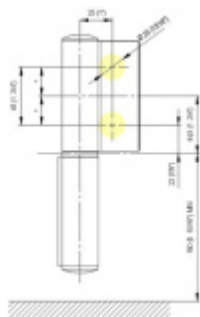

EVO EV 835E11 N - samozavírací pant pro skleněné dveře Leštěný chrom (CO 014), Pravé provedení

SIMONSWERK

ID produktu: 29968

Dveřní pant pro skleněné dveře jednostranně otevírané. Hydraulická mechanika pantu umožňuje použití ve veřejných objektech i privátních realizacích.

- pro použití s kombinací stěna-sklo
- hydraulická mechanika
- pro jednokřídlé dveře v chráněných venkovních prostorech
- s nastavením rychlosti zavírání dveří
- s regulací stálého brzdění
- Otevírání dveří až do úhlu 180°
- Přidržení otevření v úhlu + 180°
- Automatické zavírání od + 160°
- Možnost instalace na dveře s dorazovým profilem (dveřní zarážka)
- Hloubka falcu od 30 do 50 mm
- nosnost 120 kg / 2 panty