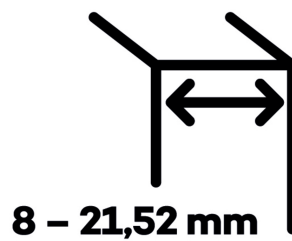

-15°C
+40°C

Vaše cena bez DPH

276,86 €

Vaše cena s DPH

335 €