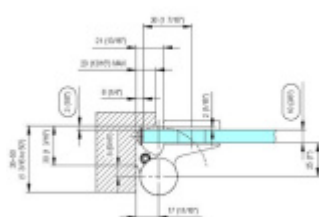

EVO EV 835E11 N - samozavírací pant pro skleněné dveře Šedá matná (CO 015), Pravé provedení

SIMONSWERK

ID produktu: 29967

Dveřní pant pro skleněné dveře jednostranně otevírané. Hydraulická mechanika pantu umožňuje použití ve veřejných objektech i privátních realizacích.

- pro použití s kombinací stěna-sklo
- hydraulická mechanika
- pro jednokřídlé dveře v chráněných venkovních prostorech
- s nastavením rychlosti zavírání dveří
- s regulací stálého brzdění
- Otevírání dveří až do úhlu 180°
- Přidržení otevření v úhlu + 180°
- Automatické zavírání od + 160°
- Možnost instalace na dveře s dorazovým profilem (dveřní zarážka)
- Hloubka falcu od 30 do 50 mm
- nosnost 120 kg / 2 panty

Pro použití ve speciálních prostředích nebo klimatických zónách (např. vlhké, kyselé, slané) kontaktujte předem naše obchodní oddělení.