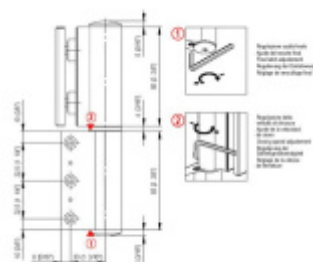

EVO EV 835E11 N - samozavírací pant pro skleněné dveře Šedá matná (CO 015), Pravé provedení

SIMONSWERK

ID produktu: 29967

Dveřní pant pro skleněné dveře jednostranně otevírané. Hydraulická mechanika pantu umožňuje použití ve veřejných objektech i privátních realizacích.

- pro použití s kombinací stěna-sklo
- hydraulická mechanika
- pro jednokřídlé dveře v chráněných venkovních prostorech
- s nastavením rychlosti zavírání dveří
- s regulací stálého brzdění
- Otevírání dveří až do úhlu 180°
- Přidržení otevření v úhlu + 180°
- Automatické zavírání od + 160°
- Možnost instalace na dveře s dorazovým profilem (dveřní zarážka)
- Hloubka falcu od 30 do 50 mm
- nosnost 120 kg / 2 panty

Pro použití ve speciálních prostředích nebo klimatických zónách (např. vlhké, kyselé, slané) kontaktujte předem naše obchodní oddělení.