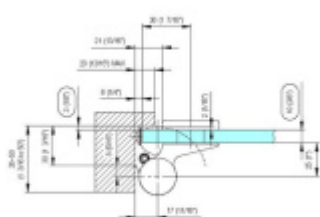

## EVO EV 835E11 N - samozavírací pant pro skleněné dveře Šedá matná (CO 015), Pravé provedení

**SIMONSWERK**

ID produktu: 29967

Dveřní pant pro skleněné dveře jednostranně otevírané. Hydraulická mechanika pantu umožňuje použití ve veřejných objektech i privátních realizacích.

- pro použití s kombinací stěna-sklo
- hydraulická mechanika
- pro jednokřídlé dveře v chráněných venkovních prostorech
- s nastavením rychlosti zavírání dveří
- s regulací stálého brzdění
- Otevírání dveří až do úhlu 180°
- Přidržení otevření v úhlu + 180°
- Automatické zavírání od + 160°
- Možnost instalace na dveře s dorazovým profilem (dveřní zarážka)
- Hloubka falcu od 30 do 50 mm
- nosnost 120 kg / 2 panty