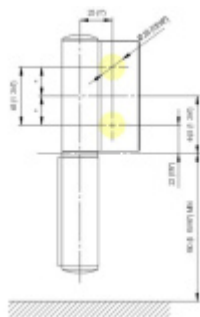

## EVO EV 835E11 N - samozavírací pant pro skleněné dveře Šedá matná (CO 015), Pravé provedení

**SIMONSWERK**

ID produktu: 29967

Dveřní pant pro skleněné dveře jednostranně otevírané. Hydraulická mechanika pantu umožňuje použití ve veřejných objektech i privátních realizacích.

- pro použití s kombinací stěna-sklo
- hydraulická mechanika
- pro jednokřídlé dveře v chráněných venkovních prostorech
- s nastavením rychlosti zavírání dveří
- s regulací stálého brzdění
- Otevírání dveří až do úhlu 180°
- Přidržení otevření v úhlu + 180°
- Automatické zavírání od + 160°
- Možnost instalace na dveře s dorazovým profilem (dveřní zarážka)
- Hloubka falcu od 30 do 50 mm
- nosnost 120 kg / 2 panty