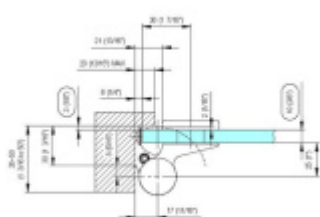

## EVO EV 835E11 N - samozavírací pant pro skleněné dveře Černá RAL 9005 matt (CO 062), Pravé provedení

**SIMONSWERK**

ID produktu: 29964

Dveřní pant pro skleněné dveře jednostranně otevírané. Hydraulická mechanika pantu umožňuje použití ve veřejných objektech i privátních realizacích.

- pro použití s kombinací stěna-sklo
- hydraulická mechanika
- pro jednokřídlé dveře v chráněných venkovních prostorech
- s nastavením rychlosti zavírání dveří
- s regulací stálého brzdění
- Otevírání dveří až do úhlu 180°
- Přidržení otevření v úhlu + 180°
- Automatické zavírání od + 160°
- Možnost instalace na dveře s dorazovým profilem (dveřní zarážka)
- Hloubka falcu od 30 do 50 mm
- nosnost 120 kg / 2 panty