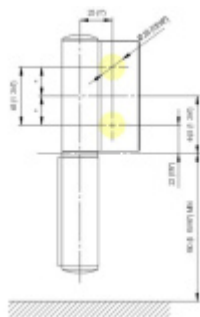

## EVO EV 835E11 N - samozavírací pant pro skleněné dveře Černá RAL 9005 matt (CO 062), Pravé provedení

**SIMONSWERK**

ID produktu: 29964

Dveřní pant pro skleněné dveře jednostranně otevírané. Hydraulická mechanika pantu umožňuje použití ve veřejných objektech i privátních realizacích.

- pro použití s kombinací stěna-sklo
- hydraulická mechanika
- pro jednokřídlé dveře v chráněných venkovních prostorech
- s nastavením rychlosti zavírání dveří
- s regulací stálého brzdění
- Otevírání dveří až do úhlu 180°
- Přidržení otevření v úhlu + 180°
- Automatické zavírání od + 160°
- Možnost instalace na dveře s dorazovým profilem (dveřní zarážka)
- Hloubka falcu od 30 do 50 mm
- nosnost 120 kg / 2 panty