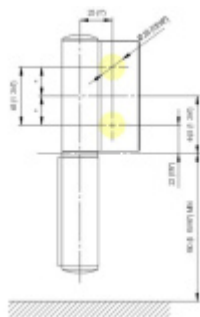

EVO EV 835E11 N - samozavírací pant pro skleněné dveře Černá RAL 9005 matt (CO 062), Pravé provedení

SIMONSWERK

ID produktu: 29964

Dveřní pant pro skleněné dveře jednostranně otevírané. Hydraulická mechanika pantu umožňuje použití ve veřejných objektech i privátních realizacích.

• EVO EV 835E11 N - černá (RAL 9005)	• EVO EV 835E11 N - stříbrná (RAL 9006)
• EVO EV 835E11 N - bílá (RAL 9001)	• EVO EV 835E11 N - zlatá (RAL 9004)
• EVO EV 835E11 N - šedá (RAL 9008)	• EVO EV 835E11 N - modrá (RAL 9003)
• EVO EV 835E11 N - zelená (RAL 9002)	• EVO EV 835E11 N - červená (RAL 9007)

- pro použití s kombinací stěna-sklo
- hydraulická mechanika
- pro jednokřídlé dveře v chráněných venkovních prostorech
- s nastavením rychlosti zavírání dveří
- s regulací stálého brzdění
- Otevírání dveří až do úhlu 180°
- Přidržení otevření v úhlu + 180°
- Automatické zavírání od + 160°
- Možnost instalace na dveře s dorazovým profilem (dveřní zarážka)
- Hloubka falcu od 30 do 50 mm
- nosnost 120 kg / 2 panty

Pro použití ve speciálních prostředích nebo klimatických zónách (např. vlhké, kyselé, slané) kontaktujte předem naše obchodní oddělení.