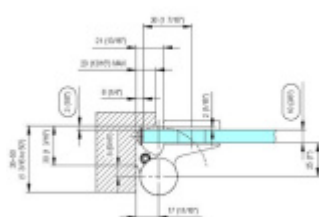

EVO EV 835E11 N - samozavírací pant pro skleněné dveře Černá RAL 9005 matt (CO 062), Pravé provedení

SIMONSWERK

ID produktu: 29964

Dveřní pant pro skleněné dveře jednostranně otevírané. Hydraulická mechanika pantu umožňuje použití ve veřejných objektech i privátních realizacích.

• EVO EV 835E11 N - černá (RAL 9005)	• EVO EV 835E11 N - stříbrná (RAL 9006)
• EVO EV 835E11 N - bílá (RAL 9001)	• EVO EV 835E11 N - zlatá (RAL 9004)
• EVO EV 835E11 N - šedá (RAL 9008)	• EVO EV 835E11 N - modrá (RAL 9003)
• EVO EV 835E11 N - zelená (RAL 9002)	• EVO EV 835E11 N - červená (RAL 9007)

- pro použití s kombinací stěna-sklo
- hydraulická mechanika
- pro jednokřídlé dveře v chráněných venkovních prostorech
- s nastavením rychlosti zavírání dveří
- s regulací stálého brzdění
- Otevírání dveří až do úhlu 180°
- Přidržení otevření v úhlu + 180°
- Automatické zavírání od + 160°
- Možnost instalace na dveře s dorazovým profilem (dveřní zarážka)
- Hloubka falcu od 30 do 50 mm
- nosnost 120 kg / 2 panty

Pro použití ve speciálních prostředích nebo klimatických zónách (např. vlhké, kyselé, slané) kontaktujte předem naše obchodní oddělení.