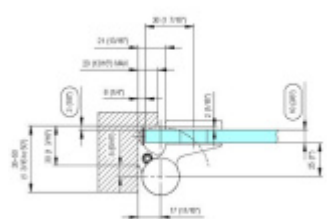

EVO EV 835E11 N - samozavírací pant pro skleněné dveře EV1 Stříbrná satín (CO 002), Levé provedení

SIMONSWERK

ID produktu: 29963

Dveřní pant pro skleněné dveře jednostranně otevírané. Hydraulická mechanika pantu umožňuje použití ve veřejných objektech i privátních realizacích.

- pro použití s kombinací stěna-sklo
- hydraulická mechanika
- pro jednokřídlé dveře v chráněných venkovních prostorech
- s nastavením rychlosti zavírání dveří
- s regulací stálého brzdění
- Otevírání dveří až do úhlu 180°
- Přidržení otevření v úhlu + 180°
- Automatické zavírání od + 160°
- Možnost instalace na dveře s dorazovým profilem (dveřní zarážka)
- Hloubka falcu od 30 do 50 mm
- nosnost 120 kg / 2 panty