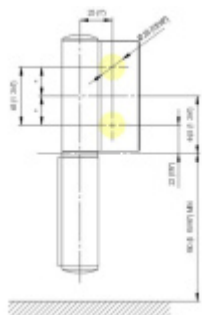

EVO EV 835E11 N - samozavírací pant pro skleněné dveře EV1 Stříbrná satín (CO 002), Levé provedení

SIMONSWERK

ID produktu: 29963

Dveřní pant pro skleněné dveře jednostranně otevírané. Hydraulická mechanika pantu umožňuje použití ve veřejných objektech i privátních realizacích.

- pro použití s kombinací stěna-sklo
- hydraulická mechanika
- pro jednokřídlé dveře v chráněných venkovních prostorech
- s nastavením rychlosti zavírání dveří
- s regulací stálého brzdění
- Otevírání dveří až do úhlu 180°
- Přidržení otevření v úhlu + 180°
- Automatické zavírání od + 160°
- Možnost instalace na dveře s dorazovým profilem (dveřní zarážka)
- Hloubka falcu od 30 do 50 mm
- nosnost 120 kg / 2 panty