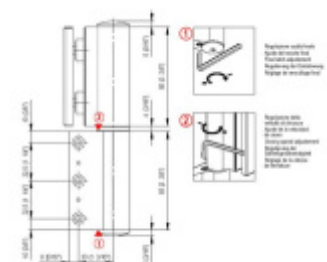

EVO EV 835E11 N - samozavírací pant pro skleněné dveře EV1 Stříbrná satín (CO 002), Levé provedení

SIMONSWERK

ID produktu: 29963

Dveřní pant pro skleněné dveře jednostranně otevírané. Hydraulická mechanika pantu umožňuje použití ve veřejných objektech i privátních realizacích.

- pro použití s kombinací stěna-sklo
- hydraulická mechanika
- pro jednokřídlé dveře v chráněných venkovních prostorech
- s nastavením rychlosti zavírání dveří
- s regulací stálého brzdění
- Otevírání dveří až do úhlu 180°
- Přidržení otevření v úhlu + 180°
- Automatické zavírání od + 160°
- Možnost instalace na dveře s dorazovým profilem (dveřní zarážka)
- Hloubka falcu od 30 do 50 mm
- nosnost 120 kg / 2 panty

Pro použití ve speciálních prostředích nebo klimatických zónách (např. vlhké, kyselé, slané) kontaktujte předem naše obchodní oddělení.