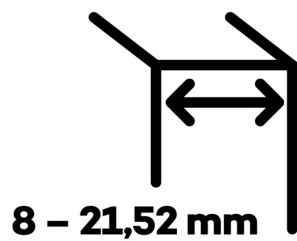

-15°C
+40°C

Vaše cena bez DPH

253,06 €

Vaše cena s DPH

306,2 €