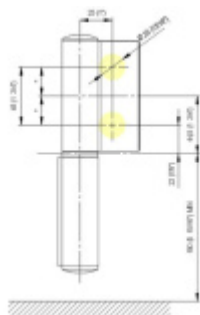

## EVO EV 835E11 N - samozavírací pant pro skleněné dveře EV1 Stříbrná satín (CO 002), Levé provedení

**SIMONSWERK**

ID produktu: 29963

Dveřní pant pro skleněné dveře jednostranně otevírané. Hydraulická mechanika pantu umožňuje použití ve veřejných objektech i privátních realizacích.

- pro použití s kombinací stěna-sklo
- hydraulická mechanika
- pro jednokřídlé dveře v chráněných venkovních prostorech
- s nastavením rychlosti zavírání dveří
- s regulací stálého brzdění
- Otevírání dveří až do úhlu 180°
- Přidržení otevření v úhlu + 180°
- Automatické zavírání od + 160°
- Možnost instalace na dveře s dorazovým profilem (dveřní zarážka)
- Hloubka falcu od 30 do 50 mm
- nosnost 120 kg / 2 panty