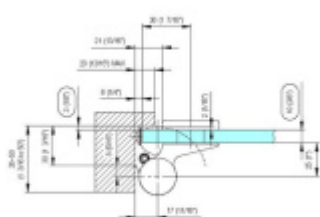

## EVO EV 835E11 N - samozavírací pant pro skleněné dveře EV1 Stříbrná satín (CO 002), Levé provedení

**SIMONSWERK**

ID produktu: 29963

Dveřní pant pro skleněné dveře jednostranně otevírané. Hydraulická mechanika pantu umožňuje použití ve veřejných objektech i privátních realizacích.

- pro použití s kombinací stěna-sklo
- hydraulická mechanika
- pro jednokřídlé dveře v chráněných venkovních prostorech
- s nastavením rychlosti zavírání dveří
- s regulací stálého brzdění
- Otevírání dveří až do úhlu 180°
- Přidržení otevření v úhlu + 180°
- Automatické zavírání od + 160°
- Možnost instalace na dveře s dorazovým profilem (dveřní zarážka)
- Hloubka falcu od 30 do 50 mm
- nosnost 120 kg / 2 panty