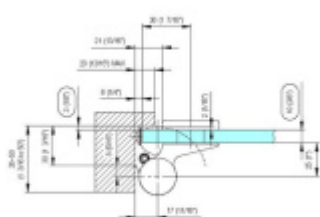

## EVO EV 835E11 N - samozavírací pant pro skleněné dveře Černá satín (CO 005), Levé provedení

**SIMONSWERK**

ID produktu: 29962

Dveřní pant pro skleněné dveře jednostranně otevírané. Hydraulická mechanika pantu umožňuje použití ve veřejných objektech i privátních realizacích.

- pro použití s kombinací stěna-sklo
- hydraulická mechanika
- pro jednokřídlé dveře v chráněných venkovních prostorech
- s nastavením rychlosti zavírání dveří
- s regulací stálého brzdění
- Otevírání dveří až do úhlu 180°
- Přidržení otevření v úhlu + 180°
- Automatické zavírání od + 160°
- Možnost instalace na dveře s dorazovým profilem (dveřní zarážka)
- Hloubka falcu od 30 do 50 mm
- nosnost 120 kg / 2 panty