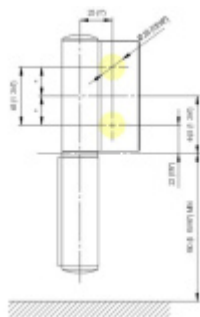

## EVO EV 835E11 N - samozavírací pant pro skleněné dveře Černá satín (CO 005), Levé provedení

**SIMONSWERK**

ID produktu: 29962

Dveřní pant pro skleněné dveře jednostranně otevírané. Hydraulická mechanika pantu umožňuje použití ve veřejných objektech i privátních realizacích.

- pro použití s kombinací stěna-sklo
- hydraulická mechanika
- pro jednokřídlé dveře v chráněných venkovních prostorech
- s nastavením rychlosti zavírání dveří
- s regulací stálého brzdění
- Otevírání dveří až do úhlu 180°
- Přidržení otevření v úhlu + 180°
- Automatické zavírání od + 160°
- Možnost instalace na dveře s dorazovým profilem (dveřní zarážka)
- Hloubka falcu od 30 do 50 mm
- nosnost 120 kg / 2 panty