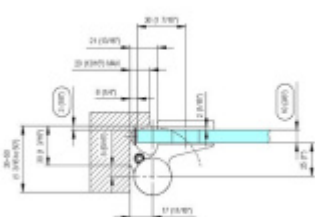

EVO EV 835E11 N - samozavírací pant pro skleněné dveře Nerez vzhled PVD (CO 013), Levé provedení

SIMONSWERK

ID produktu: 29961

Dveřní pant pro skleněné dveře jednostranně otevírané. Hydraulická mechanika pantu umožňuje použití ve veřejných objektech i privátních realizacích.

- pro použití s kombinací stěna-sklo
- hydraulická mechanika
- pro jednokřídlé dveře v chráněných venkovních prostorech
- s nastavením rychlosti zavírání dveří
- s regulací stálého brzdění
- Otevírání dveří až do úhlu 180°
- Přidržení otevření v úhlu + 180°
- Automatické zavírání od + 160°
- Možnost instalace na dveře s dorazovým profilem (dveřní zarážka)
- Hloubka falcu od 30 do 50 mm
- nosnost 120 kg / 2 panty