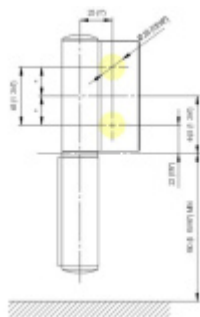

EVO EV 835E11 N - samozavírací pant pro skleněné dveře Nerez vzhled PVD (CO 013), Levé provedení

SIMONSWERK

ID produktu: 29961

Dveřní pant pro skleněné dveře jednostranně otevírané. Hydraulická mechanika pantu umožňuje použití ve veřejných objektech i privátních realizacích.

- pro použití s kombinací stěna-sklo
- hydraulická mechanika
- pro jednokřídlé dveře v chráněných venkovních prostorech
- s nastavením rychlosti zavírání dveří
- s regulací stálého brzdění
- Otevírání dveří až do úhlu 180°
- Přidržení otevření v úhlu + 180°
- Automatické zavírání od + 160°
- Možnost instalace na dveře s dorazovým profilem (dveřní zarážka)
- Hloubka falcu od 30 do 50 mm
- nosnost 120 kg / 2 panty