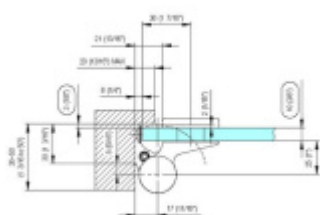

EVO EV 835E11 N - samozavírací pant pro skleněné dveře Leštěný chrom (CO 014), Levé provedení

SIMONSWERK

ID produktu: 29960

Dveřní pant pro skleněné dveře jednostranně otevírané. Hydraulická mechanika pantu umožňuje použití ve veřejných objektech i privátních realizacích.

- pro použití s kombinací stěna-sklo
- hydraulická mechanika
- pro jednokřídlé dveře v chráněných venkovních prostorech
- s nastavením rychlosti zavírání dveří
- s regulací stálého brzdění
- Otevírání dveří až do úhlu 180°
- Přidržení otevření v úhlu + 180°
- Automatické zavírání od + 160°
- Možnost instalace na dveře s dorazovým profilem (dveřní zarážka)
- Hloubka falcu od 30 do 50 mm
- nosnost 120 kg / 2 panty