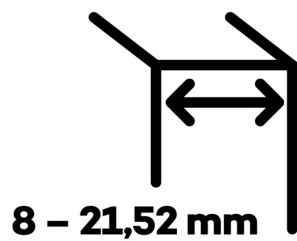

-15°C
+40°C

Vaše cena bez DPH

281,87 €

Vaše cena s DPH

341,07 €