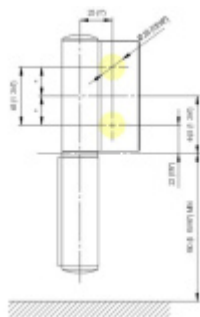

EVO EV 835E11 N - samozavírací pant pro skleněné dveře Leštěný chrom (CO 014), Levé provedení

SIMONSWERK

ID produktu: 29960

Dveřní pant pro skleněné dveře jednostranně otevírané. Hydraulická mechanika pantu umožňuje použití ve veřejných objektech i privátních realizacích.

- pro použití s kombinací stěna-sklo
- hydraulická mechanika
- pro jednokřídlé dveře v chráněných venkovních prostorech
- s nastavením rychlosti zavírání dveří
- s regulací stálého brzdění
- Otevírání dveří až do úhlu 180°
- Přidržení otevření v úhlu + 180°
- Automatické zavírání od + 160°
- Možnost instalace na dveře s dorazovým profilem (dveřní zarážka)
- Hloubka falcu od 30 do 50 mm
- nosnost 120 kg / 2 panty