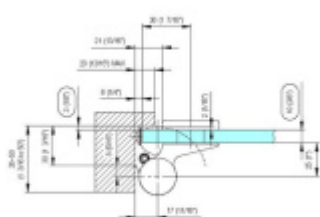

EVO EV 835E11 N - samozavírací pant pro skleněné dveře Leštěný chrom (CO 014), Levé provedení

SIMONSWERK

ID produktu: 29960

Dveřní pant pro skleněné dveře jednostranně otevírané. Hydraulická mechanika pantu umožňuje použití ve veřejných objektech i privátních realizacích.

- pro použití s kombinací stěna-sklo
- hydraulická mechanika
- pro jednokřídlé dveře v chráněných venkovních prostorech
- s nastavením rychlosti zavírání dveří
- s regulací stálého brzdění
- Otevírání dveří až do úhlu 180°
- Přidržení otevření v úhlu + 180°
- Automatické zavírání od + 160°
- Možnost instalace na dveře s dorazovým profilem (dveřní zarážka)
- Hloubka falcu od 30 do 50 mm
- nosnost 120 kg / 2 panty