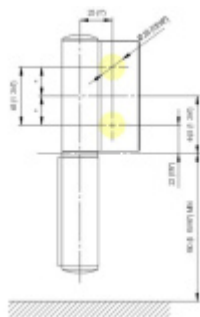

EVO EV 835E11 N - samozavírací pant pro skleněné dveře Šedá matná (CO 015), Levé provedení

SIMONSWERK

ID produktu: 29959

Dveřní pant pro skleněné dveře jednostranně otevírané. Hydraulická mechanika pantu umožňuje použití ve veřejných objektech i privátních realizacích.

- pro použití s kombinací stěna-sklo
- hydraulická mechanika
- pro jednokřídlé dveře v chráněných venkovních prostorech
- s nastavením rychlosti zavírání dveří
- s regulací stálého brzdění
- Otevírání dveří až do úhlu 180°
- Přidržení otevření v úhlu + 180°
- Automatické zavírání od + 160°
- Možnost instalace na dveře s dorazovým profilem (dveřní zarážka)
- Hloubka falcu od 30 do 50 mm
- nosnost 120 kg / 2 panty

Pro použití ve speciálních prostředích nebo klimatických zónách (např. vlhké, kyselé, slané) kontaktujte předem naše obchodní oddělení.