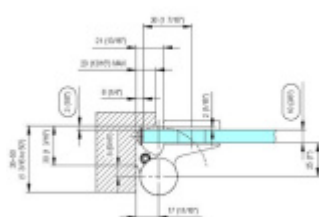

EVO EV 835E11 N - samozavírací pant pro skleněné dveře Šedá matná (CO 015), Levé provedení

SIMONSWERK

ID produktu: 29959

Dveřní pant pro skleněné dveře jednostranně otevírané. Hydraulická mechanika pantu umožňuje použití ve veřejných objektech i privátních realizacích.

- pro použití s kombinací stěna-sklo
- hydraulická mechanika
- pro jednokřídlé dveře v chráněných venkovních prostorech
- s nastavením rychlosti zavírání dveří
- s regulací stálého brzdění
- Otevírání dveří až do úhlu 180°
- Přidržení otevření v úhlu + 180°
- Automatické zavírání od + 160°
- Možnost instalace na dveře s dorazovým profilem (dveřní zarážka)
- Hloubka falcu od 30 do 50 mm
- nosnost 120 kg / 2 panty

Pro použití ve speciálních prostředích nebo klimatických zónách (např. vlhké, kyselé, slané) kontaktujte předem naše obchodní oddělení.